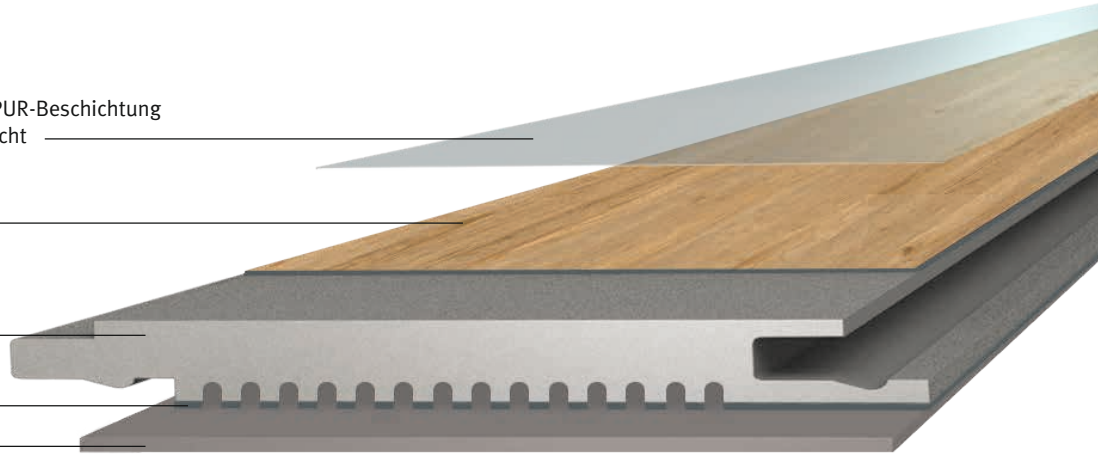

# VinyLAN Prestige | Dielenaufbau Rigid

Der repräsentative Designvinyl-Klickboden.

Oberfläche:

**0,70 mm** 2-fache fleckenresistente PUR-Beschichtung  
Transparente, strukturierte Nutzschrift

**0,5 mm** elastische, massive  
Vinyl-Dekor-Zwischenschicht

**3,8 mm** Rigid-Polymer-Trägerplatte  
(weichmacherfrei)

**1,0 mm** elastische, massive  
Vinyl-Zwischenschicht

**1,0 mm** hochwertige  
PE-Trittschallunterlage

Identischer Dielenaufbau für Landhaus- und Fischgrättdielen.