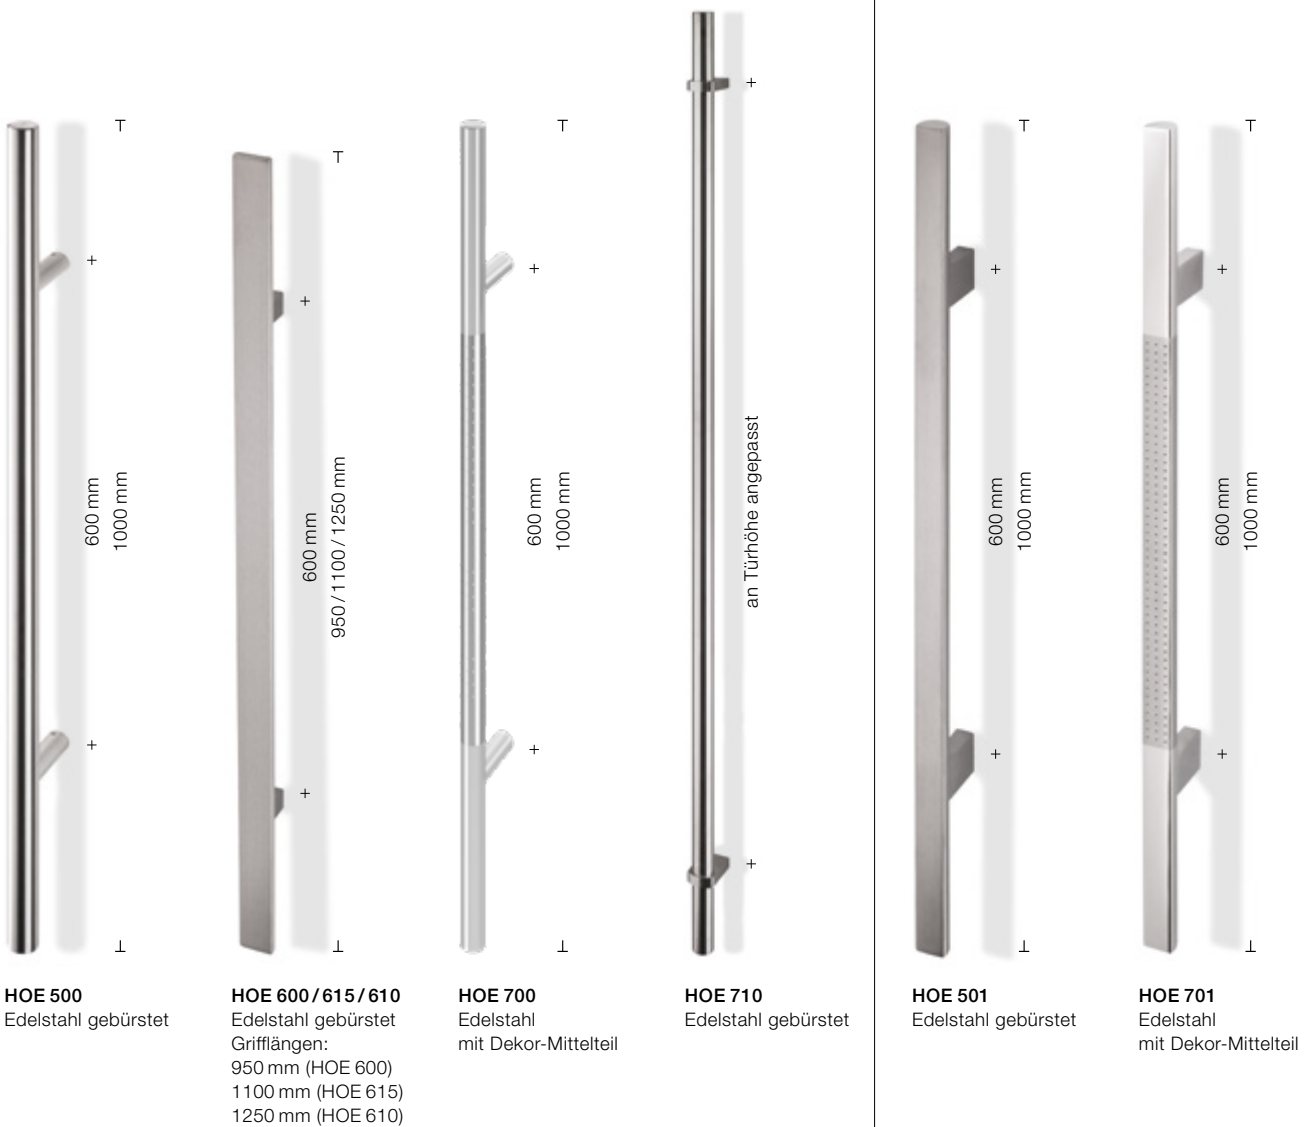

Aluminium-Haustüren ThermoSafe

Außengriff nach Wahl für ein individuelles Design

Inklusive

Wählen Sie einen individuellen Griff für Ihr Haustürmotiv.

Mehrpreis

Bei der Wahl der Griffe HOE 501 oder 701 für Ihr Haustürmotiv

nur **79 €¹⁾**