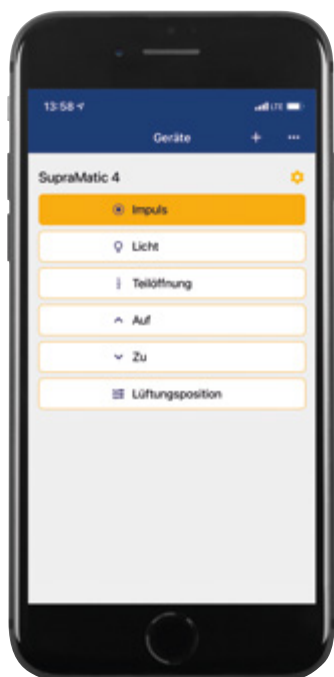

3

¹⁾ Unverbindliche Preisempfehlung inkl. 19 % MwSt. für die Aktionsprodukte ohne Aufmaß, Montage, Demontage und Entsorgung.

Gültig bis zum 15.05.2023 bei allen teilnehmenden Vertriebspartnern in Deutschland.

²⁾ im Vergleich zum ProMatic Serie 3