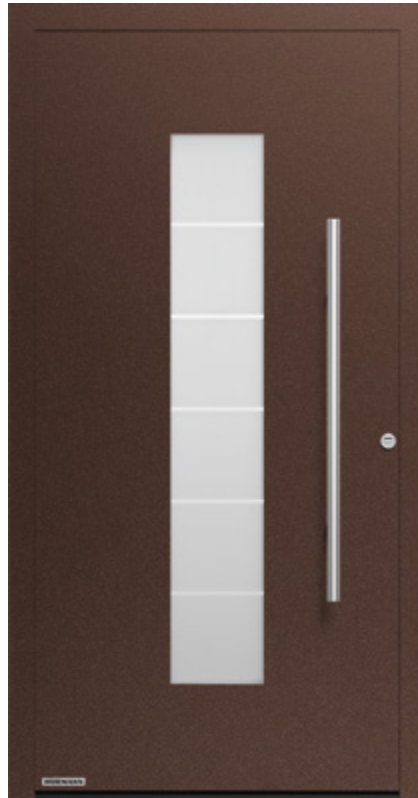

ThermoSafe Motiv 504

- Aktionsfarbe Maronefarben CH 607, Feinstruktur matt
- Edelstahl-Griff HOE 500
- Motivglas Float mattiert mit 5 klaren Querstreifen (10 mm hoch)
- U_D -Wert bis zu ca. $0,9 \text{ W}/(\text{m}^2 \cdot \text{K})^{3)}$