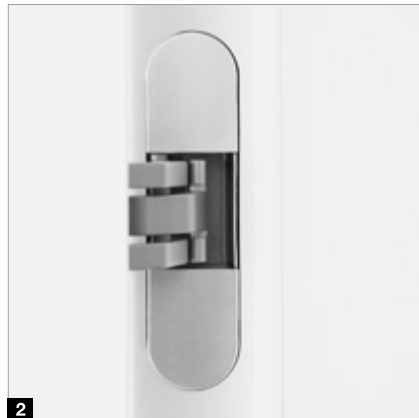

Holztür BaseLine

- Aktionsdekor Wildeiche längs

1. 1 stumpf einschlagendes Türblatt für eine exklusive Türansicht
2. 2 verdeckt liegende Bänder
3. 3 Magnetfallenschloss mit kleinem Schließblech

4Protect Kantenschutz

Widerstandsfähige Kante

Der 4Protect Kantenschutz bei stumpf einschlagenden Türen überzeugt mit einer hohen Schlag-, Abrieb- und Kratzfestigkeit. So sind die Türen bestens gegen die täglichen Beanspruchungen geschützt.

Nahtlos weiß

Bei der Aktionsfarbe Verkehrsweiß RAL 9016 ist die Falzkante für eine nahtlose Ansicht speziell lackiert. Zusätzlich sorgt der 4Protect Kantenschutz für einen nahtlosen Übergang zum Türblatt. So erfreuen Sie sich über eine durchgehend weiße Türansicht, ohne störende Bleistiftkanten wie bei herkömmlichen Türen.

¹⁾ Unverbindliche Preisempfehlung inkl. 19 % MwSt. für die Aktionsprodukte ohne Aufmaß, Montage, Demontage und Entsorgung. Gültig bis zum 15.05.2023 bei allen teilnehmenden Vertriebspartnern in Deutschland.