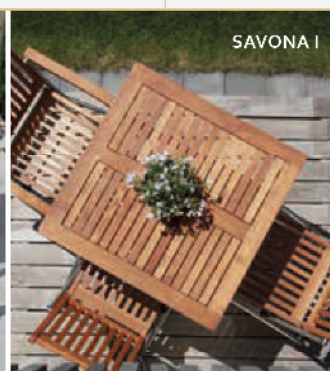

Unsere Pflege- und Gebrauchsanweisungen

Damit Sie lange Freude an Ihren Tischen haben, empfehlen wir dringend, diese nach Gebrauch mit einer Abdeckplane vor Schmutz und Nässe zu schützen. Ohne Schutz kann Feuchtigkeit ins Holz eindringen und es beginnt zu arbeiten. Darum sind speziell die Tischoberflächen regelmäßig nachzuölen. Perlt Wasser auf der Tischoberfläche nicht mehr ab, ist die Behandlung mit unserem Pflegeöl erforderlich. Ausziehbare Tische sind 2-3 mal im Jahr an den Gleitflächen mit Gleitmitteln zu behandeln. Bei dem Tisch Venezia wurde der Fugenabstand aus ästhetischen Gründen schmal gehalten. Um ein schönes Fugenbild zu erhalten, erfordert dies besonderen Schutz. Sie sind mindestens mit einer Abdeckplane zu schützen – optimal wäre ein überdachter Standort. Gerne beraten wir Sie in Bezug auf eine optimale Pflege für unsere Gartenmöbel-Edition!