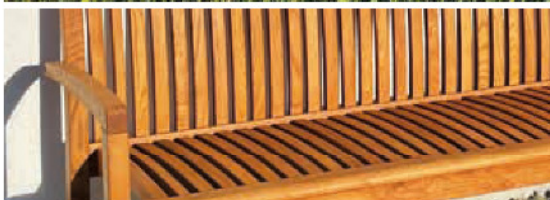

Bank RAVENNA

- Robinienholz, braun geölt
- passend zu allen Tischen
- teilmontiert
- Bank als 2- oder 3-Sitzer erhältlich