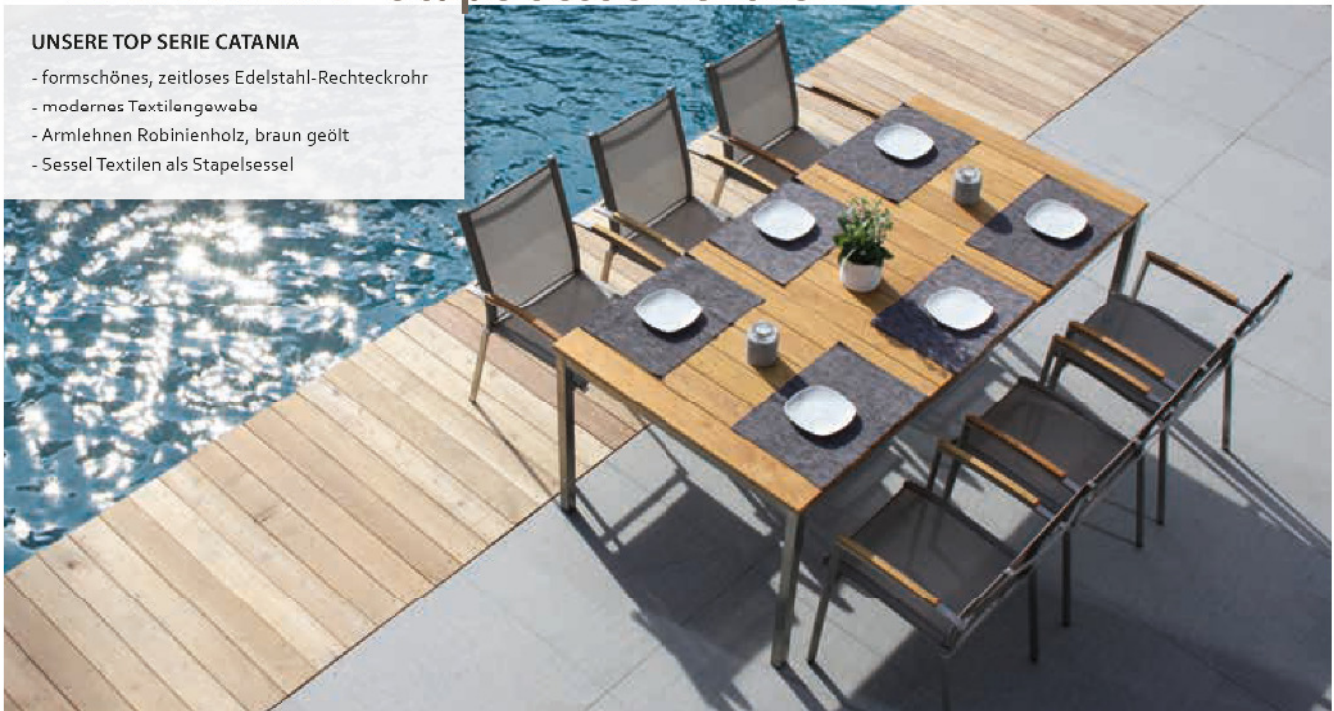

CATANIA Stapelsessel Textilien

UNSERE TOP SERIE CATANIA

- formschönes, zeitloses Edelstahl-Rechteckrohr
- modernes Textilgewebe
- Armlehnen Robinienholz, braun geölt
- Sessel Textilien als Stapelsessel

^ Stapelsessel Textilien
CATANIA
in Kombination
Tisch VENEZIA
ALU INDIVIDUAL

<< Stapelsessel Textilien
CATANIA
in Kombination
Tisch SAVONA III

SERIE CATANIA

in Kombination

Bezeichnung	Stapelsessel Textilien CATANIA	Tisch VENEZIA I*	Tisch SAVONA III
Art.-Nr.	11475002	11475020	11474020
Größe	88 x 55 x 62 cm Armlehne Robinie | Textilengewebe platzsparend stapelbar	160 x 85 x 73,5 cm mit Verstellfuß H 75,5 – 78 cm Holz | Edelstahl	180/250 x 100 cm ausziehbar Holz | Edelstahl
Preis in EUR	329,-	899,-	1.190,-

Alle Möbel ohne Auflagen und Deko

* solange der Vorrat reicht

➤➤ Mehr Infos zu den Tischen finden Sie auf Seite 31!