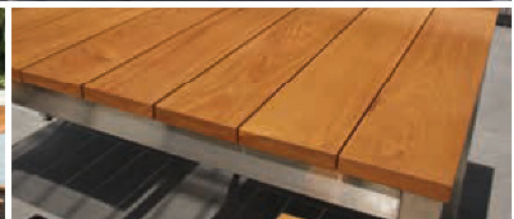

CATANIA Stapelsessel Textilien

UNSERE TOP SERIE CATANIA

- formschönes, zeitloses Edelstahl-Rechteckrohr
- modernes Textilgewebe
- Armlehnen Robinienholz, braun geölt
- Sessel Textilien als Stapelsessel

^ Stapelsessel Textilien
CATANIA
in Kombination
Tisch VENEZIA
ALU INDIVIDUAL

<< Stapelsessel Textilien
CATANIA
in Kombination
Tisch SAVONA III

SERIE CATANIA

in Kombination

Bezeichnung	Stapelsessel Textilien CATANIA	Tisch VENEZIA I*	Tisch SAVONA III
Art.-Nr.	11475002	11475020	11474020
Größe	88 x 55 x 62 cm Armlehne Robinie | Textilengewebe platzsparend stapelbar	160 x 85 x 73,5 cm mit Verstellfuß H 75,5 – 78 cm Holz | Edelstahl	180/250 x 100 cm ausziehbar Holz | Edelstahl
Preis in EUR	329,-	899,-	1.190,-

Alle Möbel ohne Auflagen und Deko

* solange der Vorrat reicht

➤➤ Mehr Infos zu den Tischen finden Sie auf Seite 31!