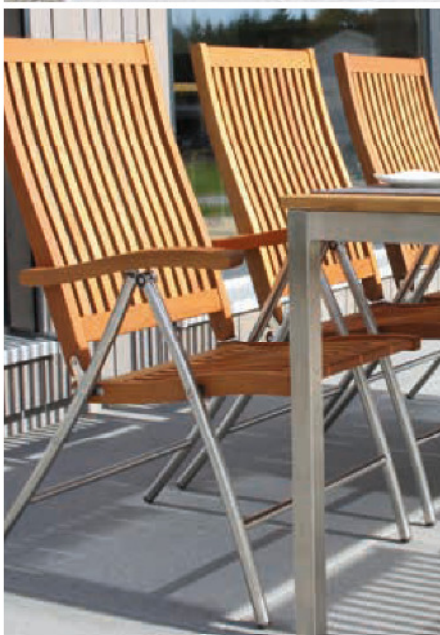

Hochlehner