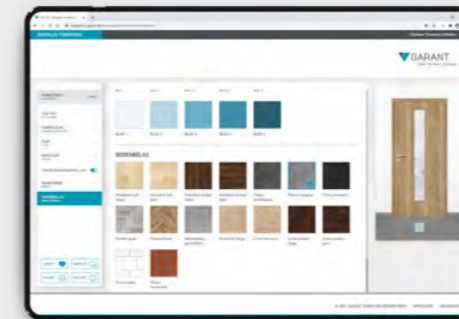

 **GARANT**
Türen für mein Zuhause

DieTÜR – Digitales Türentool

Über 1 Millionen Kombinationen für Ihre Wunschtür

BEQUEM WUNSCHTÜR KONFIGURIEREN

In einer Türenaussstellung ist nur für eine bestimmte Anzahl an Modellen Platz. Nicht alle Varianten einer Tür können gezeigt werden. Um diese Lücke zu schließen, haben wir das Online-Tool „DieTÜR“ entwickelt. Hierüber haben Sie und Ihre Kunden Zugriff auf über 1 Millionen Kombinationen einer Tür – und mit jedem Update werden es mehr. Ein Highlight bietet die Funktion „Tür im Raum darstellen“. So kann sich der Kunde seine Wunschtür besser in seinem Haus vorstellen.

Außerdem kann er seine Wunschliste samt QR-Code ausdrucken und damit zu Ihnen in den Fachhandel gehen. Vor Ort scannen Sie einfach den QR-Code und wissen sofort, was der Kunde möchte.

QR-CODE AUF DEN FOLGSEITEN SCANNEN UND EINFACH SELBST KOMBINIEREN

SCHRITT 1:

SO EINFACH FUNKTIONIERT DAS ONLINE-TÜRENTOOL VON GARANT

Im ersten Schritt können Sie oder auch der Kunde daheim zwischen den 4 verschiedenen Türkategorien Norm-, Stil-, Profil- und Designtüren auswählen. Einfach anklicken und Sie landen in der jeweiligen Übersicht. Dort konfigurieren Sie die Wunschtür für Ihren Kunden bis ins kleinste Detail. Ihr Kunde kann auch schon vorarbeiten und trifft eine erste Auswahl vorab zu Hause und Sie beraten detailliert weiter.

SCHRITT 2:

INDIVIDUALISIERUNG DER TÜR, JETZT AUCH MIT GRIFFWERK-BESCHLÄGEN

Innerhalb der jeweiligen Kategorie können Sie zwischen verschiedenen Türtypen wählen – zum Beispiel mit oder ohne Glas. Oder soll es vielleicht eine Oberfläche in Eiche oder Ahorn sein? Sie haben die Wahl zwischen verschiedensten Oberflächen, Gläsern und Beschlägen. Je nach Türtyp bieten sich unterschiedlich viele Auswahlmöglichkeiten.