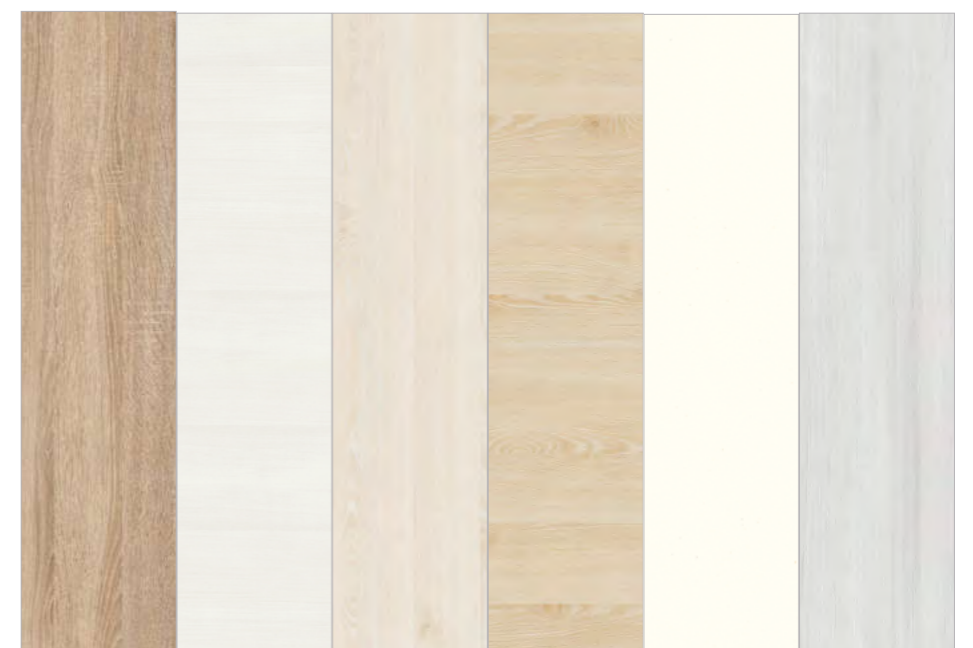

Technische Details

Technical details

ENTDECKEN SIE UNSERE TÜRENDETAILS AUF EINEN BLICK

Eine Übersicht über Glasprogramm, Beschläge, Zargen und spezielle Funktionen.

ALL THE DETAILS ABOUT OUR DOORS AT A GLANCE

An overview of the glass range, fittings, frames and special functions.