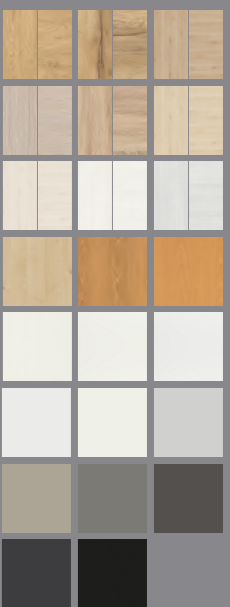

WÄHLBAR IN EDELSTAHOPTIK MATT ODER GRAPHITSCHWARZ
AVAILABLE IN MATT STAINLESS STEEL LOOK OR GRAPHITE BLACK

INLAYS | INLAYS