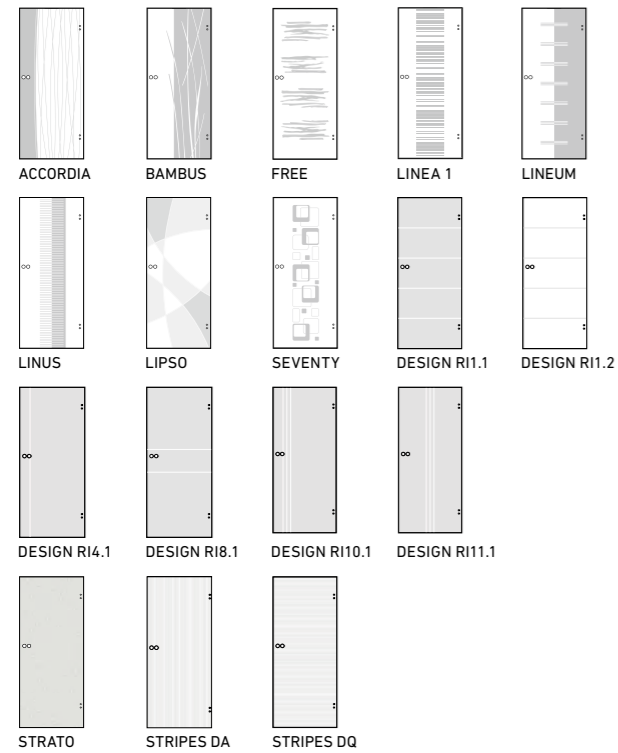

SIEBDRUCK-VEREDELUNG | SCREEN PRINTED DÉCOR