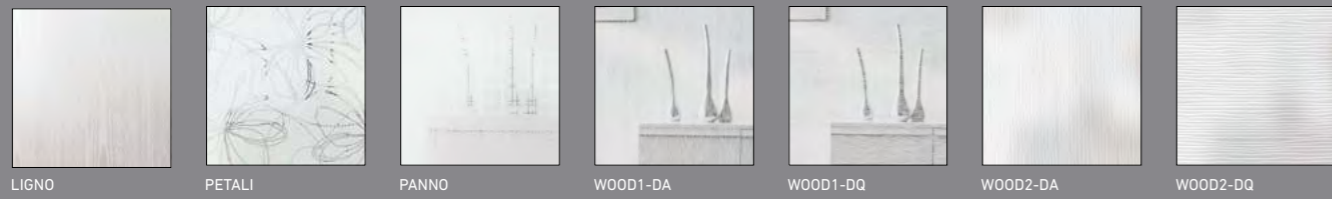

MODERNE ORNAMENTGLÄSER | MODERN PATTERNED GLASS PANELS