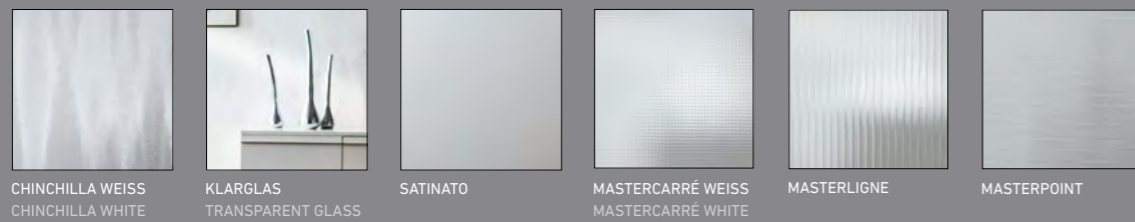

Gesamtübersicht NORMTÜREN-Programm

Overview of the STANDARD DOOR range

NORMTÜREN | STANDARD DOORS

OBERFLÄCHEN | FINISHES

TÜRKANTEN | EDGES

OBERFLÄCHEN | FINISHES

TÜRKANTEN | EDGES

GLÄSER | GLASS PANELS

MODERNE ORNAMENTGLÄSER | MODERN PATTERNED GLASS PANELS

KLASSISCHE ORNAMENTGLÄSER | CLASSIC PATTERNED GLASS PANELS

DESIGNGLÄSER – SIEBDRUCK-VEREDELUNG | DESIGN GLASS PANELS – SCREEN PRINTED DÉCOR

TOP-BESCHLÄGE | TOP-FERRURE