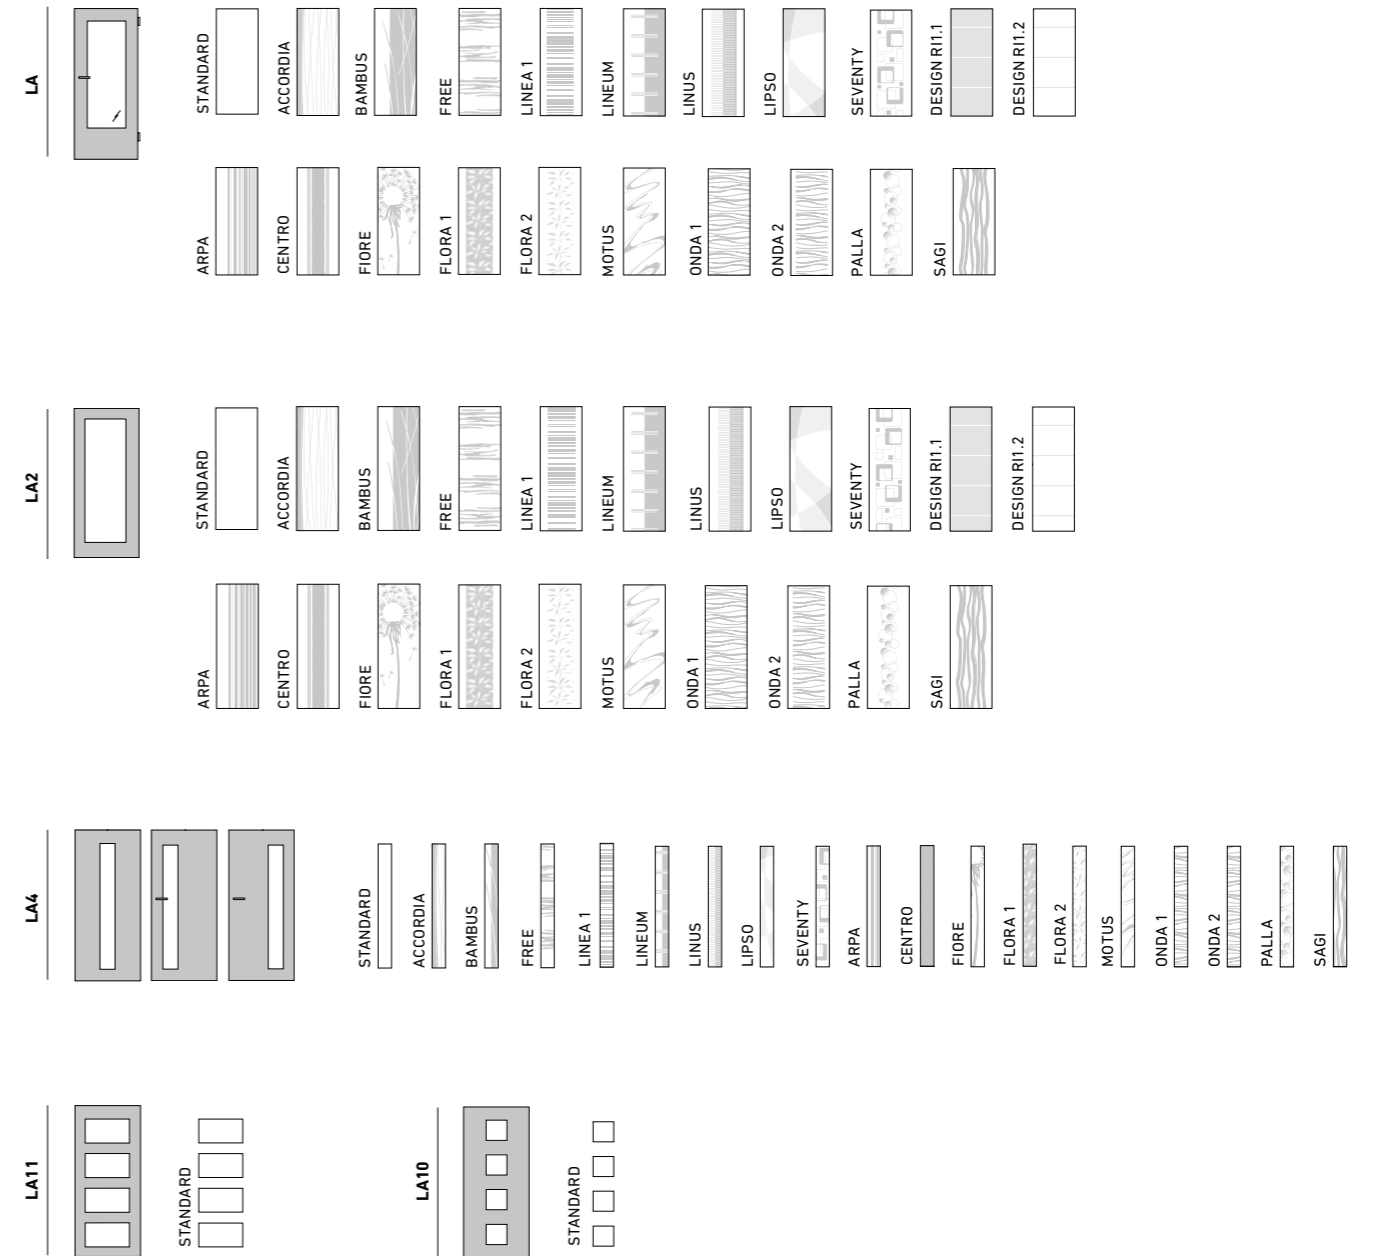

STANDARD-ORNAMENTGLAS | STANDARD PATTERNED GLASS

DESIGN-ORNAMENTGLAS | DESIGN PATTERNED GLASS

LICHTAUSSCHNITTGLÄSER
GLASS PANELS

GLASBEISPIELE
EXAMPLES OF GLASS

STANDARD-LICHTAUSSCHNITTGLÄSER ALS ORNAMENTGLAS
STANDARD PATTERNED GLASS PANELS