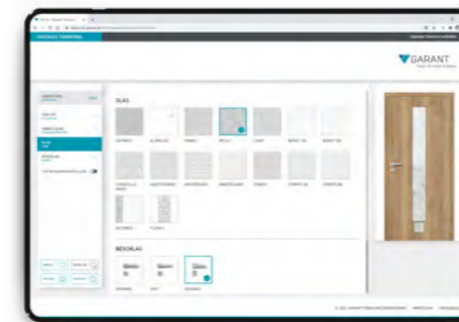

 **GARANT**
Türen für mein Zuhause

DieTÜR – Digitales Türentool

Über 1 Millionen Kombinationen für Ihre Wunschtür

BEQUEM WUNSCHTÜR KONFIGURIEREN

In einer Türenaussstellung ist nur für eine bestimmte Anzahl an Modellen Platz. Nicht alle Varianten einer Tür können gezeigt werden. Um diese Lücke zu schließen, haben wir das Online-Tool „DieTÜR“ entwickelt. Hierüber haben Sie und Ihre Kunden Zugriff auf über 1 Millionen Kombinationen einer Tür – und mit jedem Update werden es mehr. Ein Highlight bietet die Funktion „Tür im Raum darstellen“. So kann sich der Kunde seine Wunschtür besser in seinem Haus vorstellen.

Außerdem kann er seine Wunschliste samt QR-Code ausdrucken und damit zu Ihnen in den Fachhandel gehen. Vor Ort scannen Sie einfach den QR-Code und wissen sofort, was der Kunde möchte.

QR-CODE AUF DEN FOLGSEITEN SCANNEN UND EINFACH SELBST KOMBINIEREN

SCHRITT 1:

SO EINFACH FUNKTIONIERT DAS ONLINE-TÜRENTOOL VON GARANT

Im ersten Schritt können Sie oder auch der Kunde daheim zwischen den 4 verschiedenen Türkategorien Norm-, Stil-, Profil- und Designtüren auswählen. Einfach anklicken und Sie landen in der jeweiligen Übersicht. Dort konfigurieren Sie die Wunschtür für Ihren Kunden bis ins kleinste Detail. Ihr Kunde kann auch schon vorarbeiten und trifft eine erste Auswahl vorab zu Hause und Sie beraten detailliert weiter.