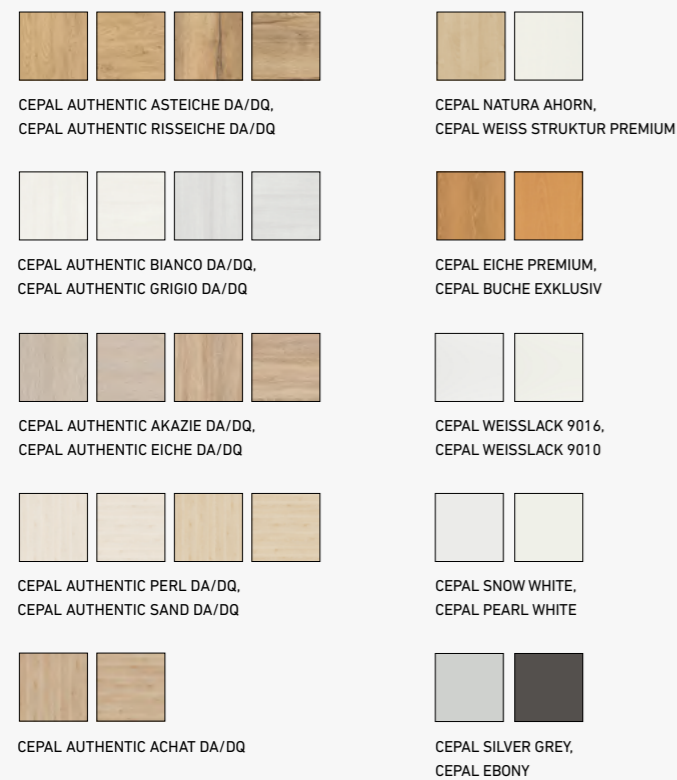

OBERFLÄCHEN | FINISHES