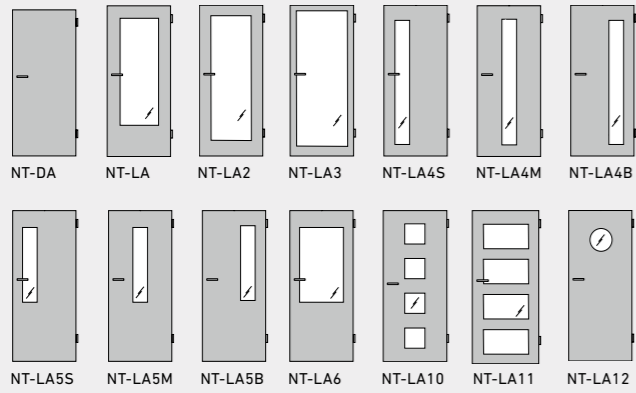

Gesamtübersicht NORMTÜREN-Programm

Overview of the STANDARD DOOR range

NORMTÜREN | STANDARD DOORS