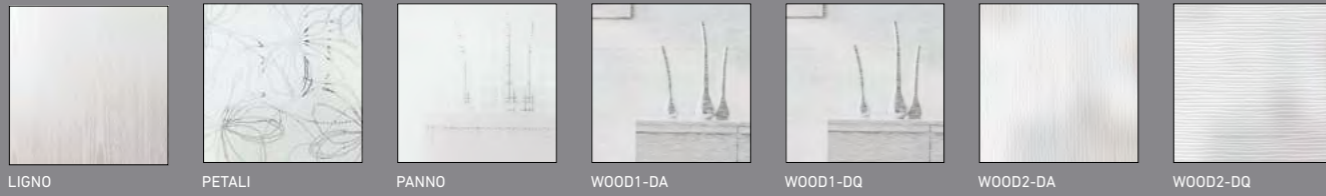

Gesamtübersicht STILTÜREN-Programm

Overview of the STYLISTIC DOOR range

SYLT | SYLT

OBERFLÄCHEN | FINISHES

CEPAL WEISSLACK 9010
CEPAL WHITE VARNISH 9010

TÜRKANTEN | EDGES

GLÄSER | GLASS PANELS

MODERNE ORNAMENTGLÄSER | MODERN PATTERNED GLASS PANELS