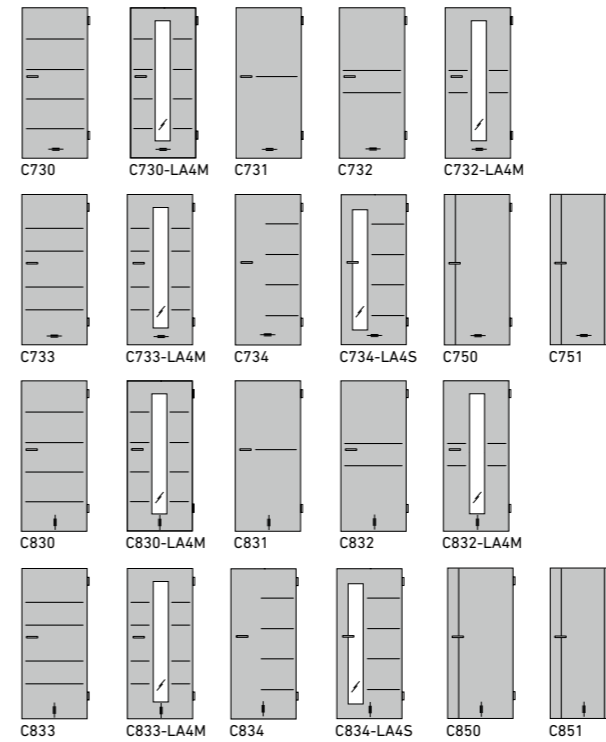

CORONA
CORONA