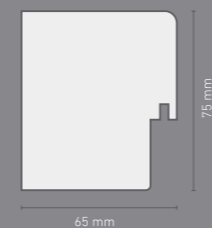

Blockrahmen und Blendrahmen

Block frames and blind frames

Aufbau Blockrahmen
Block frame construction

Wandprofil
Wall profile