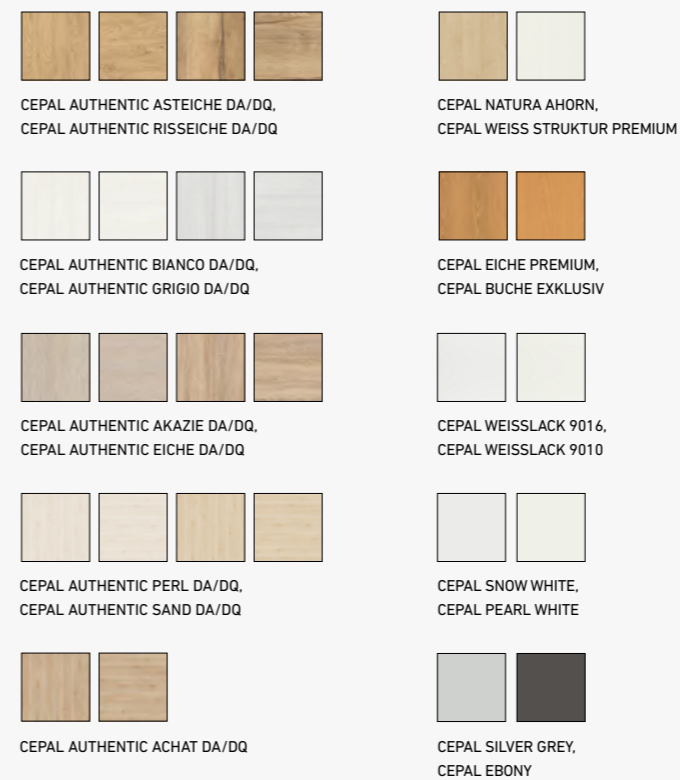

OBERFLÄCHEN | FINISHES