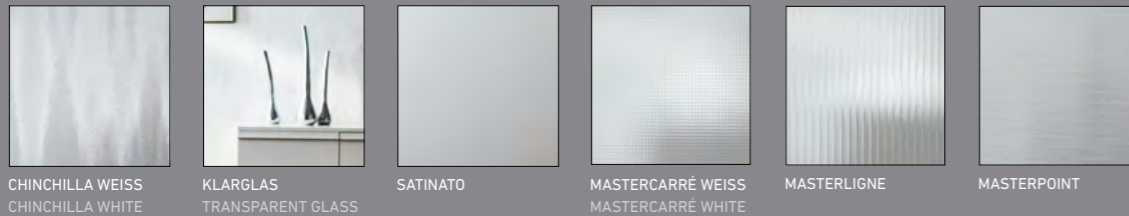

KLASSISCHE ORNAMENTGLÄSER | CLASSIC PATTERNED GLASS PANELS

TOP-BESCHLÄGE | TOP-FERRURE

WÄHLBAR IN EDELSTAHL MATT ODER GRAPHITSCHWARZ
AVAILABLE IN STAINLESS STEEL MATT OR GRAPHITE BLACK

WÄHLBAR IN EDELSTAHL MATT ODER GRAPHITSCHWARZ
AVAILABLE IN STAINLESS STEEL MATT OR GRAPHITE BLACK

WÄHLBAR IN EDELSTAHL MATT ODER GRAPHITSCHWARZ
AVAILABLE IN STAINLESS STEEL MATT OR GRAPHITE BLACK

WÄHLBAR IN EDELSTAHL MATT ODER GRAPHITSCHWARZ
AVAILABLE IN STAINLESS STEEL MATT OR GRAPHITE BLACK

WÄHLBAR IN EDELSTAHOPTIK MATT ODER GRAPHITSCHWARZ
AVAILABLE IN MATT STAINLESS STEEL LOOK OR GRAPHITE BLACK

INLAYS | INLAYS