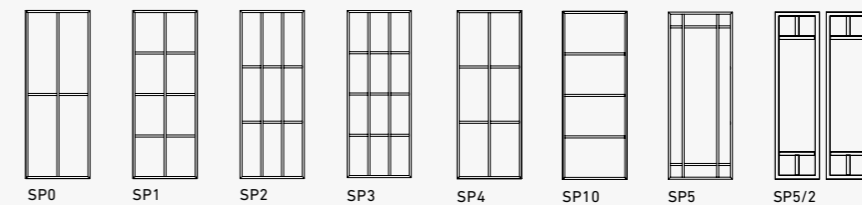

SPROSSENRAHMEN
MUNTIN FRAMES