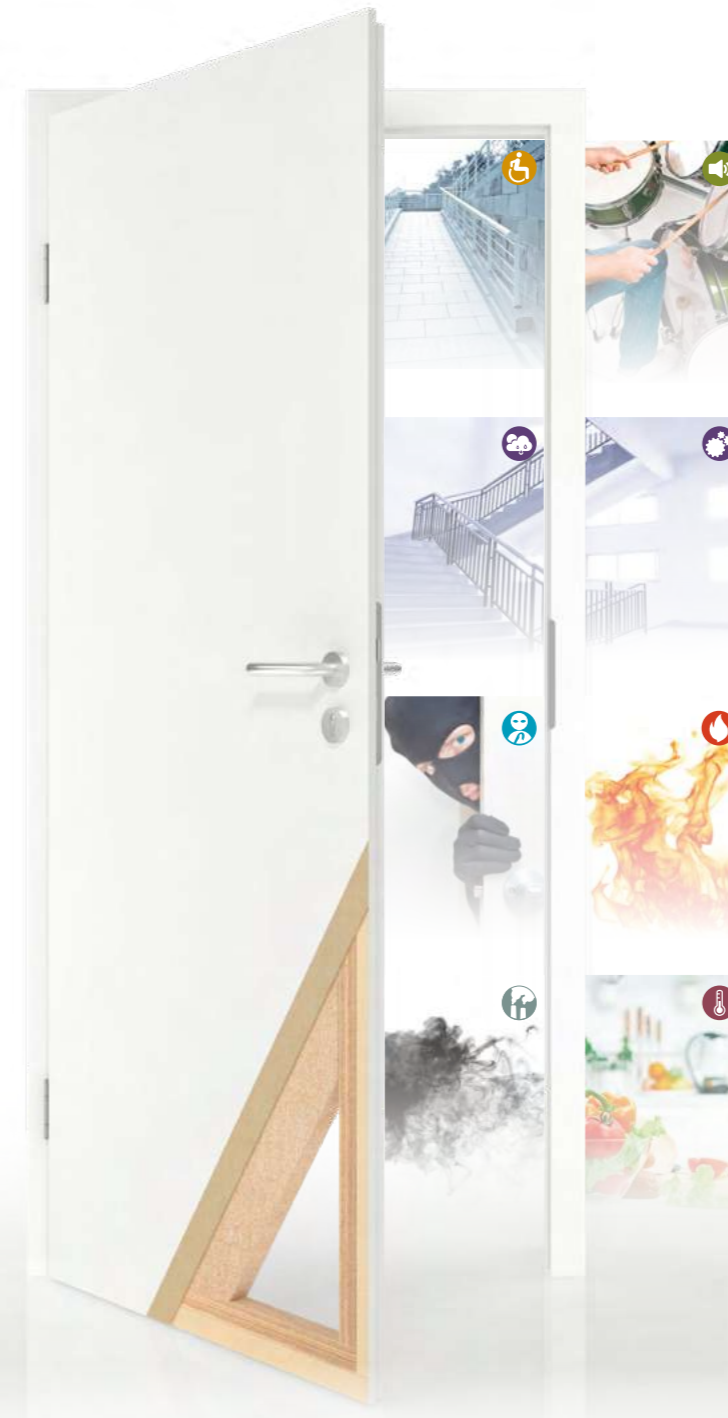

- **BARRIEREFREIHEIT**
  ACCESSIBILITY
- **KLIMASTABILITÄT**
  CLIMATE STABILITY
- **MECHANISCHE BEANSPRUCHUNG**
  MECHANICAL STRESS
- **SCHALLSCHUTZ**
  NOISE INSULATION
- **EINBRUCHSCHUTZ**
  ANTI-BURGLARY
- **FEUERSCHUTZ**
  FIRE PROTECTION
- **RAUCHSCHUTZ**
  SMOKE PROTECTION
- **WÄRMEDÄMMSCHUTZ**
  HEAT INSULATION