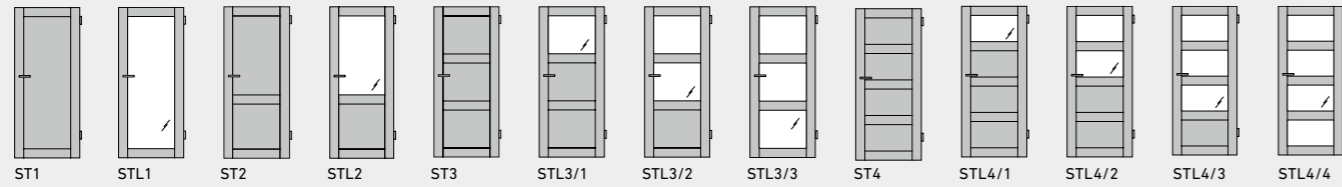

Gesamtübersicht STILTÜREN-Programm

Overview of the STYLISTIC DOOR range

SYLT | SYLT

OBERFLÄCHEN | FINISHES

CEPAL WEISSLACK 9010
CEPAL WHITE VARNISH 9010

TÜRKANTEN | EDGES

GLÄSER | GLASS PANELS