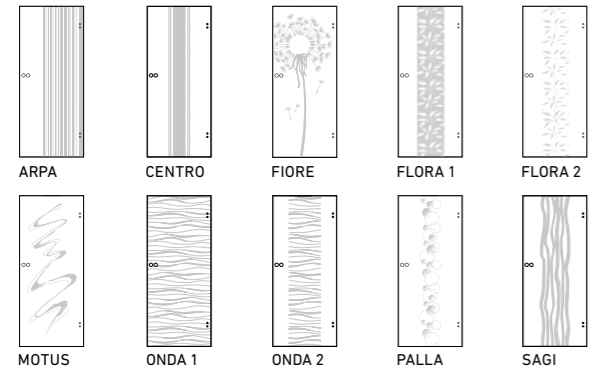

GANZGLASTÜREN DESIGN
ALL-GLASS DESIGN DOORS

LASER-VEREDELUNG | LASER DÉCOR