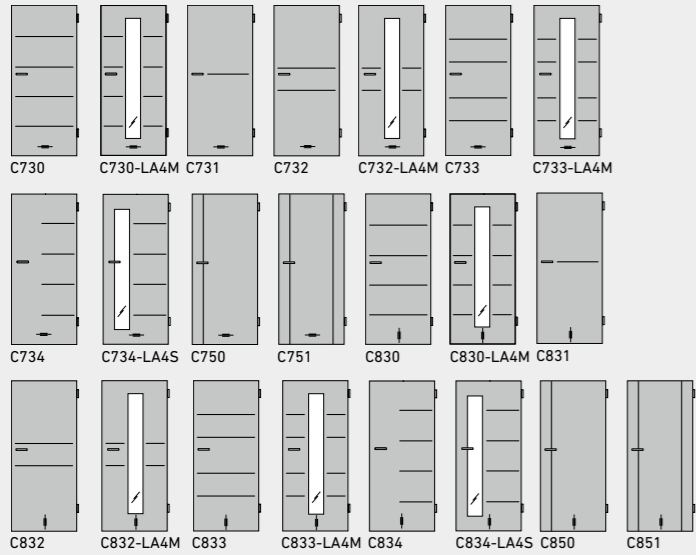

Gesamtübersicht DESIGNTÜREN-Programm

Overview of the STANDARD DOOR range

≡ Strukturrichtung DQ quer
DQ texture direction horizontal

≡ Strukturrichtung DA längs
DA texture direction vertical

CORONA | CORONA