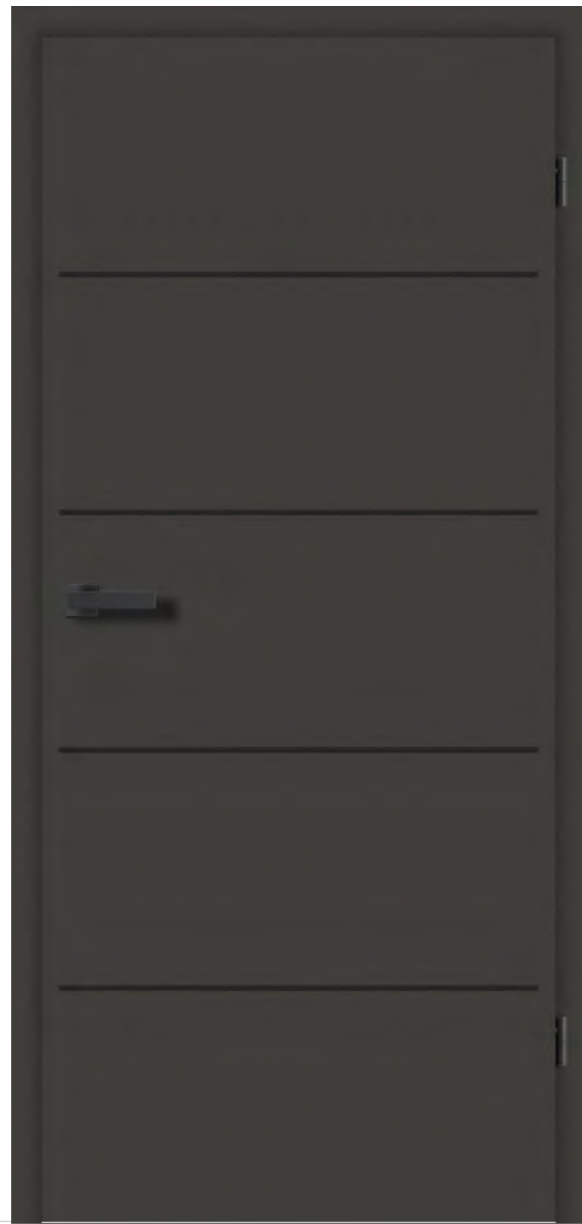

**CORONA
CePaL Ebony**

CORONA
CePaL Ebony

Weil es auch bei Türen auf die Ausstrahlung ankommt:
Unsere Designtüren für die harmonische Inszenierung von Tür und Raum.

Special doors like ours have the special ability to
harmonise with the room's interior design and furnishings.