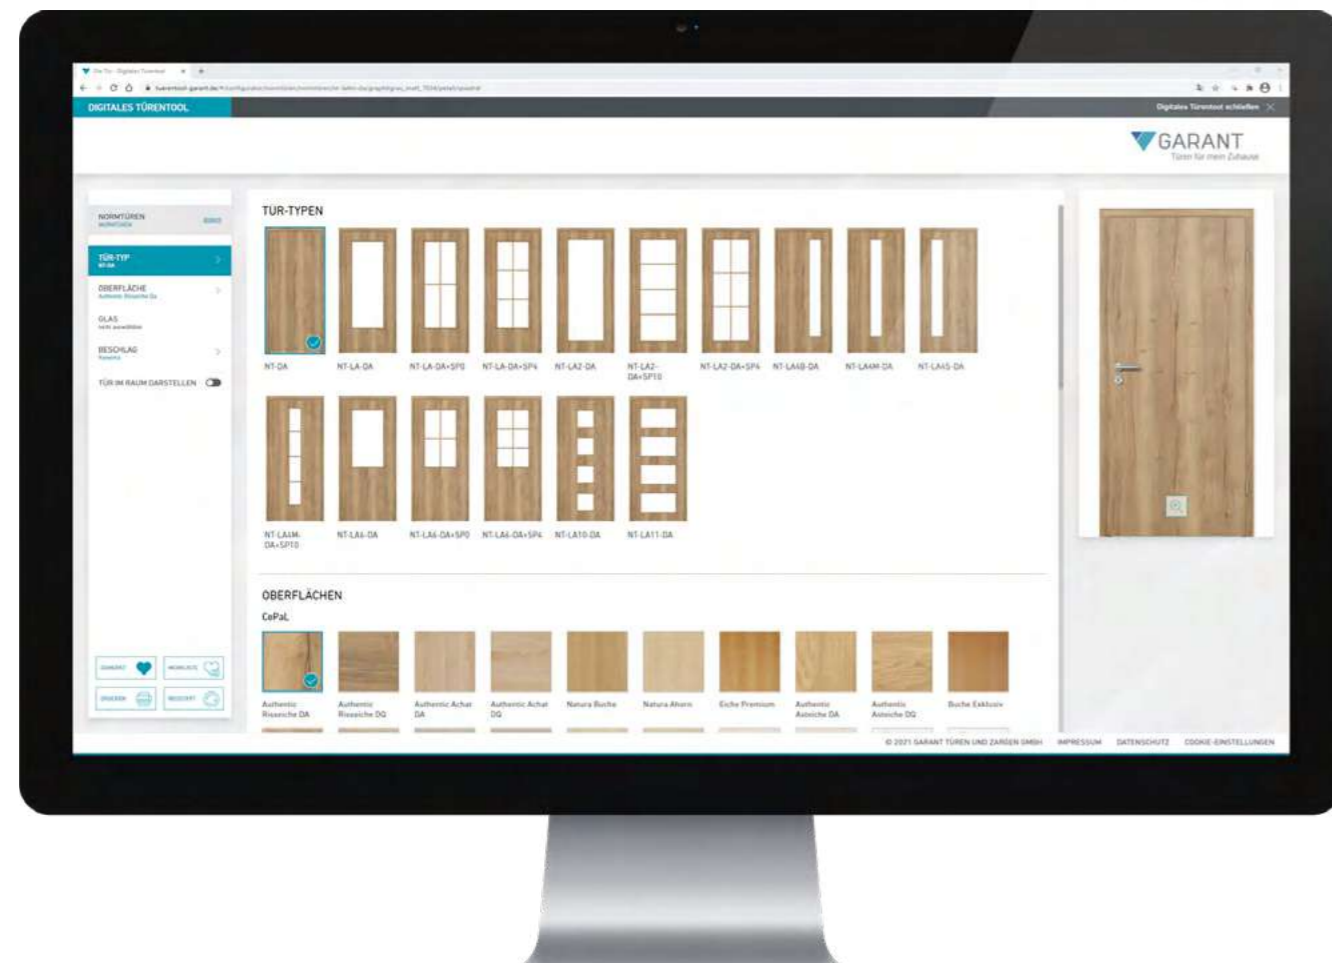

Good to know: Every GARANT door is manufactured at our factory in Thuringia using computer-aided machines for maximum precision and quality. However, we depend on the skilled eyes of our experienced craftsmen to add the finishing touches.

 **GARANT**
Türen für mein Zuhause

DieTÜR – Digitales Türentool

Über 1 Millionen Kombinationen für Ihre Wunschtür

BEQUEM WUNSCHTÜR KONFIGURIEREN

In einer Türenaussstellung ist nur für eine bestimmte Anzahl an Modellen Platz. Nicht alle Varianten einer Tür können gezeigt werden. Um diese Lücke zu schließen, haben wir das Online-Tool „DieTÜR“ entwickelt. Hierüber haben Sie und Ihre Kunden Zugriff auf über 1 Millionen Kombinationen einer Tür – und mit jedem Update werden es mehr. Ein Highlight bietet die Funktion „Tür im Raum darstellen“. So kann sich der Kunde seine Wunschtür besser in seinem Haus vorstellen.

Außerdem kann er seine Wunschliste samt QR-Code ausdrucken und damit zu Ihnen in den Fachhandel gehen. Vor Ort scannen Sie einfach den QR-Code und wissen sofort, was der Kunde möchte.

QR-CODE AUF DEN FOLGSEITEN SCANNEN UND EINFACH SELBST KOMBINIEREN

SCHRITT 1:

SO EINFACH FUNKTIONIERT DAS ONLINE-TÜRENTOOL VON GARANT

Im ersten Schritt können Sie oder auch der Kunde daheim zwischen den 4 verschiedenen Türkategorien Norm-, Stil-, Profil- und Designtüren auswählen. Einfach anklicken und Sie landen in der jeweiligen Übersicht. Dort konfigurieren Sie die Wunschtür für Ihren Kunden bis ins kleinste Detail. Ihr Kunde kann auch schon vorarbeiten und trifft eine erste Auswahl vorab zu Hause und Sie beraten detailliert weiter.