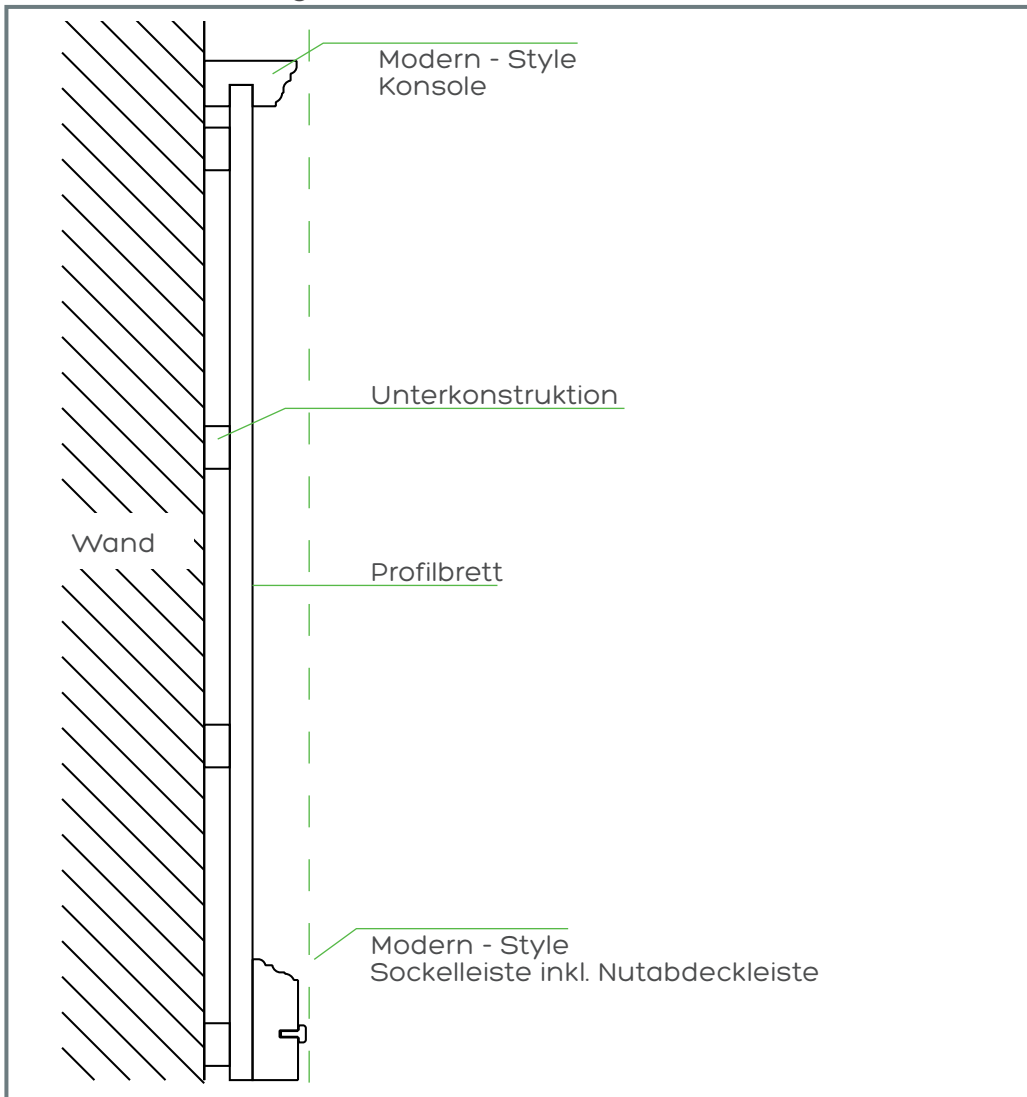

Altdeutsche Profil 16 mm Deckmaß 136 mm inkl. MwSt.

Länge in m	Breite in mm	Oberfläche	Farbton	Preis pro m ²
3,00 - 5,10	146	Gebürstet	Roh	●
3,00 - 5,10	146	Gebürstet	Beizton	●

Profilbrettkralle Inh. 100 Stück inkl. Schrauben inkl. MwSt.

ArtNr.			Preis
204-PC 5E			18,50 €

Stabkombinationen siehe S. 43

Beizton Safran

NUT | NUT PANEELLE 03

VERTÄFELUNGSSYSTEM „MODERN STYLE“

Mit unserem Vertäfelungssystem „Modern Style“ können individuelle Wandvertäfelungen gestaltet werden. Die Modern-Style-Konsole und Sockelleiste sind so gefertigt, dass für das Füllbrett unser gesamtes Sortiment an Profilbrettern und Holzpaneelen zur Verfügung steht.

Aufbau-Darstellung

Modern-Style-Konsole 2-seitig strukturiert Deckmaß 32 mm inkl. MwSt

Länge in m	Breite in mm	Oberfläche	Farbton	Preis lfm
3,00-5,10	65	Gebürstet	Roh	●
3,00-5,10	65	Gebürstet	Beizton	●

Modern-Style-Sockelleiste 2-seitig strukturiert Deckmaß 32 mm inkl. MwSt

Länge in m	Breite in mm	Oberfläche	Farbton	Preis lfm
3,00-5,10	85	Gebürstet	Roh	●
3,00-5,10	85	Gebürstet	Beizton	●

Breitprofil 306 siehe Seite (10-11)

Beizton Savanna

VERTÄFELUNGSSYSTEM „MODERN STYLE“

Mit der von uns gefrästen Befestigungsnut, können die gewählten Füllbretter direkt und sauber in die Konsole geschoben und befestigt werden. Somit kann ein überaus sauberer Übergang zwischen Brett und Konsole gewährleistet werden. Die Modern-Style-Sockelleiste kommt inkl. einer Nutabdeckleiste, um die Befestigungsschrauben elegant zu verstecken.