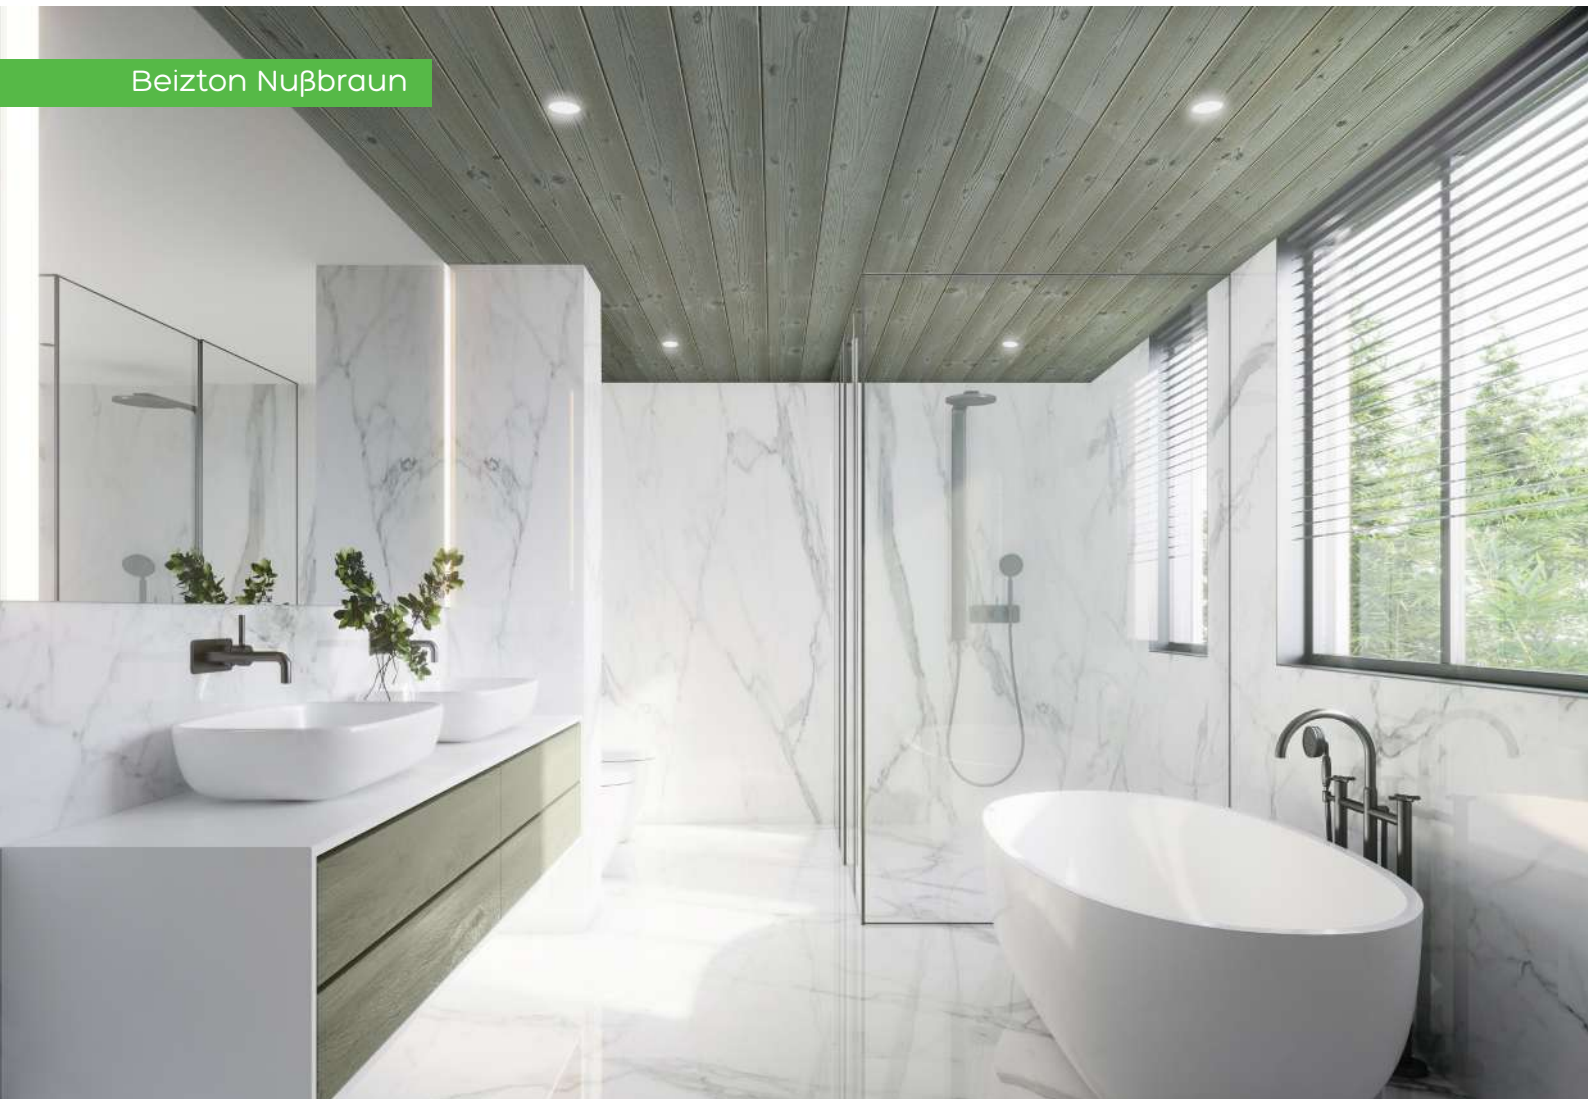

Beizton Nußbraun