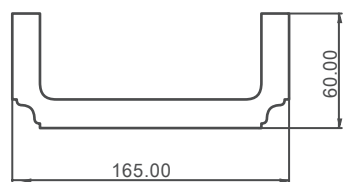

Kreuzbalken Höhe 60 mm inkl. MwSt.

Länge in m	Breite in mm	Oberfläche	Farbton	Preis lfm.
3,00 - 5,00	165	Gebürstet	Roh	●
3,00 - 5,00	165	Gebürstet	Beizton	●