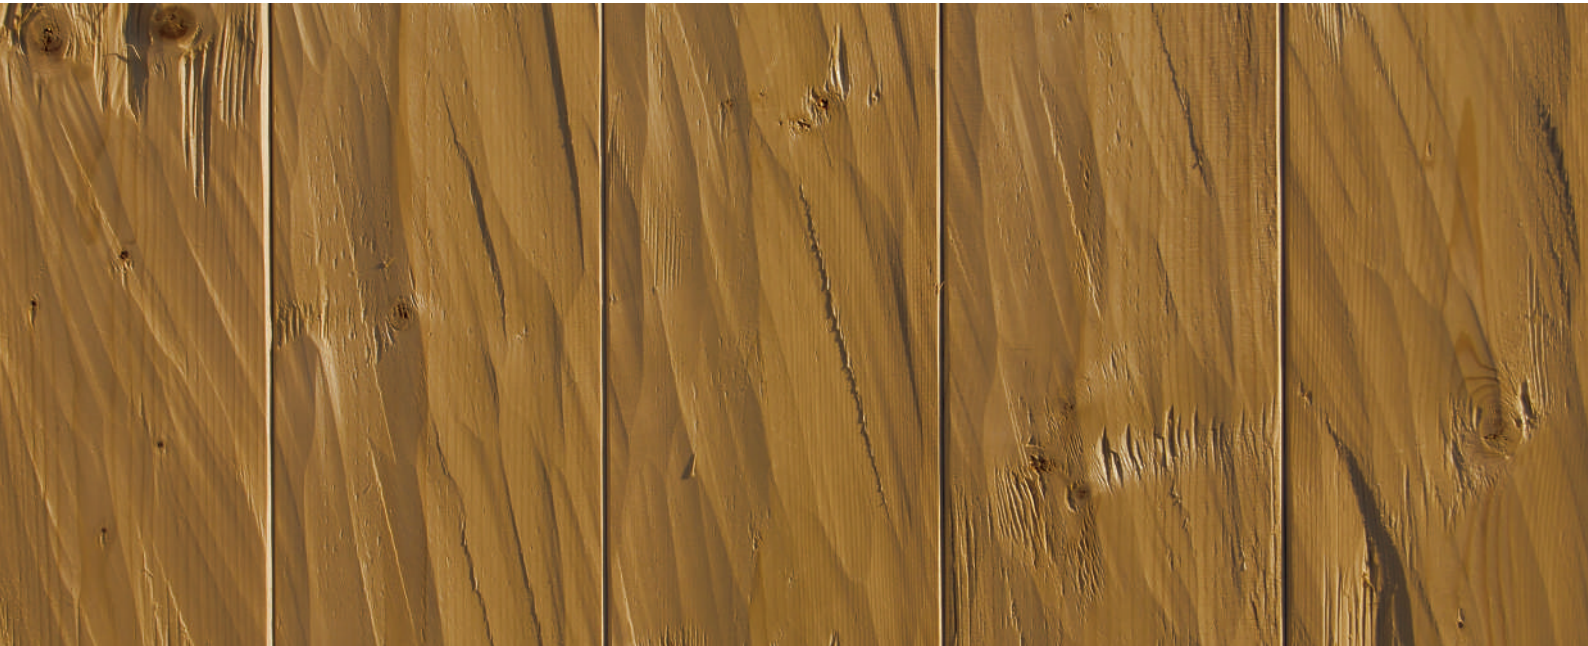

Art.Nr.				Preis
PC 5 - 05				18,50 €

Stabvariationen und Zierkombinationen siehe Zubehör (S. 43-45)

Beizton Kiesel

AVANTGARDE ELEGANCE – PANEEL

Das Avantgarde Elegance - Paneel ist die astreine Version des Avantgarde Design - Paneel. Dadurch kann eine noch stilistisch reduzierte Oberfläche generiert werden.

Avantgarde Elegance 16 mm Deckmaß 250 mm | 5mm Nutabstand inkl. MwSt.

Länge in m	Breite in mm	Oberfläche	Farbton	Preis m ²
2,00 2,50	250	Gebürstet	Beizton	●

Profilbrettkralle Inh. 250 Stück ohne Schrauben inkl. MwSt.

ArtNr.				Preis
PC 5 - 05				18,50 €

Stabvariationen und Zierkombinationen siehe Zubehör (S. 43-45)

BESONDERHEITEN 04

HANDGEHACKT

Unsere beliebteste rustikale Oberfläche, welche durch die ursprünglichste Art der Holzverarbeitung einen handwerklichen und dennoch ruhigen Charakter verliehen bekommt. Durch die reine Handbearbeitung wird eine pure A-Sortierung erreicht.