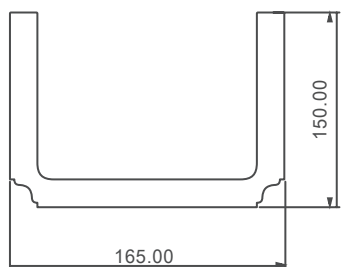

Dekobalken Höhe 90 mm inkl. MwSt.

Länge in m	Breite in mm	Oberfläche	Farbton	Preis lfm.
3,00 - 5,00	165	Gebürstet	Roh	●
3,00 - 5,00	165	Gebürstet	Beizton	●

Kreuzbalken Höhe 60 mm inkl. MwSt.

Länge in m	Breite in mm	Oberfläche	Farbton	Preis lfm.
3,00 - 5,00	165	Gebürstet	Roh	●
3,00 - 5,00	165	Gebürstet	Beizton	●

Eckbalken Abnahme paarweise Höhe 60 oder 90mm inkl. MwSt.

Länge in m	Breite in mm	Oberfläche	Farbton	Preis lfm.
3,00 - 5,00	80	Gebürstet	Roh	●
3,00 - 5,00	80	Gebürstet	Beizton	●

Mittelbalken Höhe 150 mm inkl. MwSt.