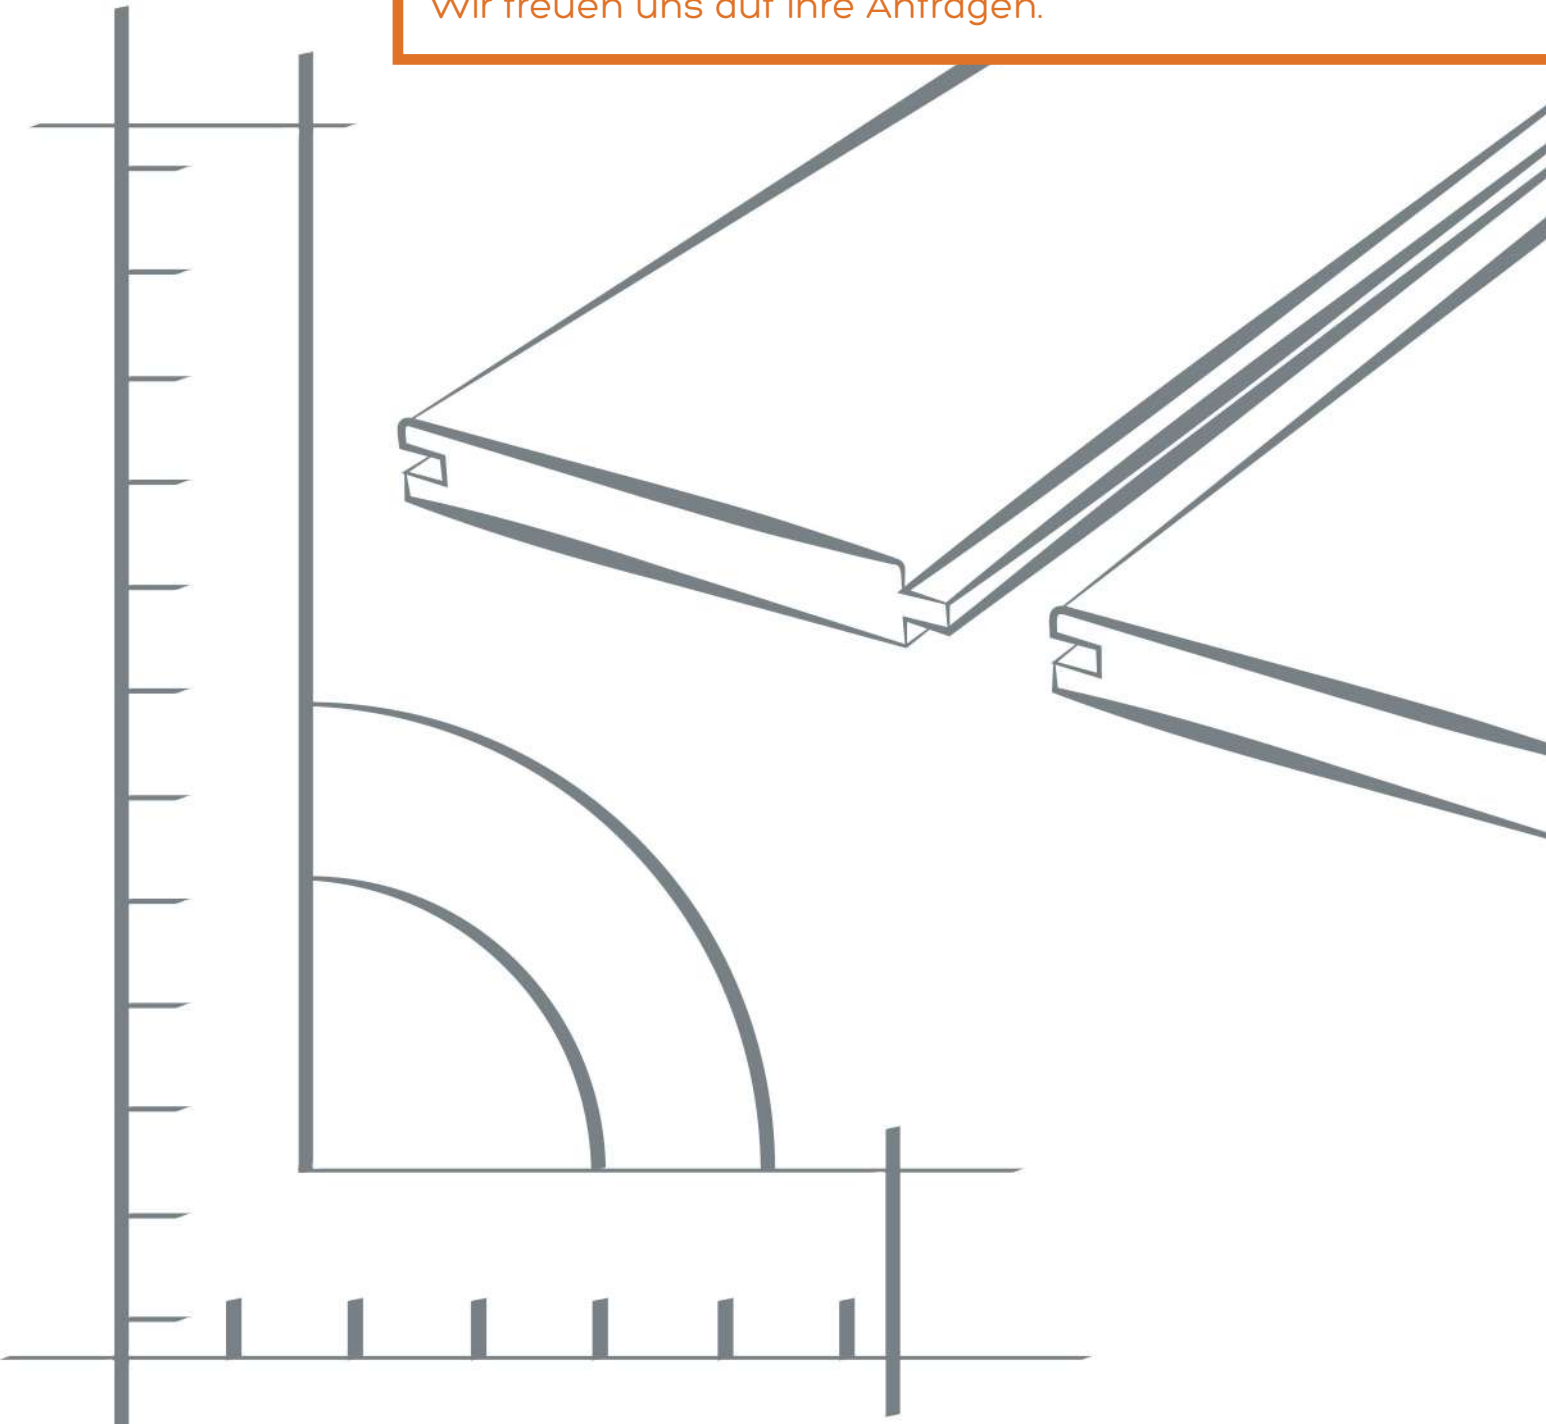

WICHTIGE INFO

Liebe Kunden,
aufgrund der aktuellen Lage und wirtschaftlichen
Entwicklung können wir Ihnen leider keine Fixpreise
anbieten. Da der Weltmarkt für Rohstoffe, insbesondere
Holz, momentan extremen Schwankungen unterliegt,
sind langfristige Preise daher leider nicht kalkulierbar.
Wir freuen uns auf Ihre Anfragen.

NUT | FEDER PROFIL 02