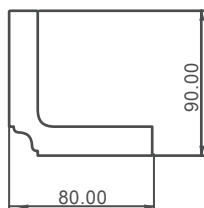

Eckbalken Abnahme paarweise Höhe 60 oder 90mm inkl. MwSt.

Länge in m	Breite in mm	Oberfläche	Farbton	Preis lfm.
3,00 - 5,00	80	Gebürstet	Roh	●
3,00 - 5,00	80	Gebürstet	Beizton	●