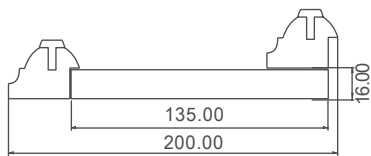

R. Gestaltungssystem 16 mm

Deckmaß 205 mm | 10 mm Nutabstand

inkl. MwSt.

Länge in mm	Breite in mm	Oberfläche	Farbton	Preis Stk.
205	205	Gebürstet	Beizton	●
410	205	Gebürstet	Beizton	●
615	205	Gebürstet	Beizton	●
820	205	Gebürstet	Beizton	●