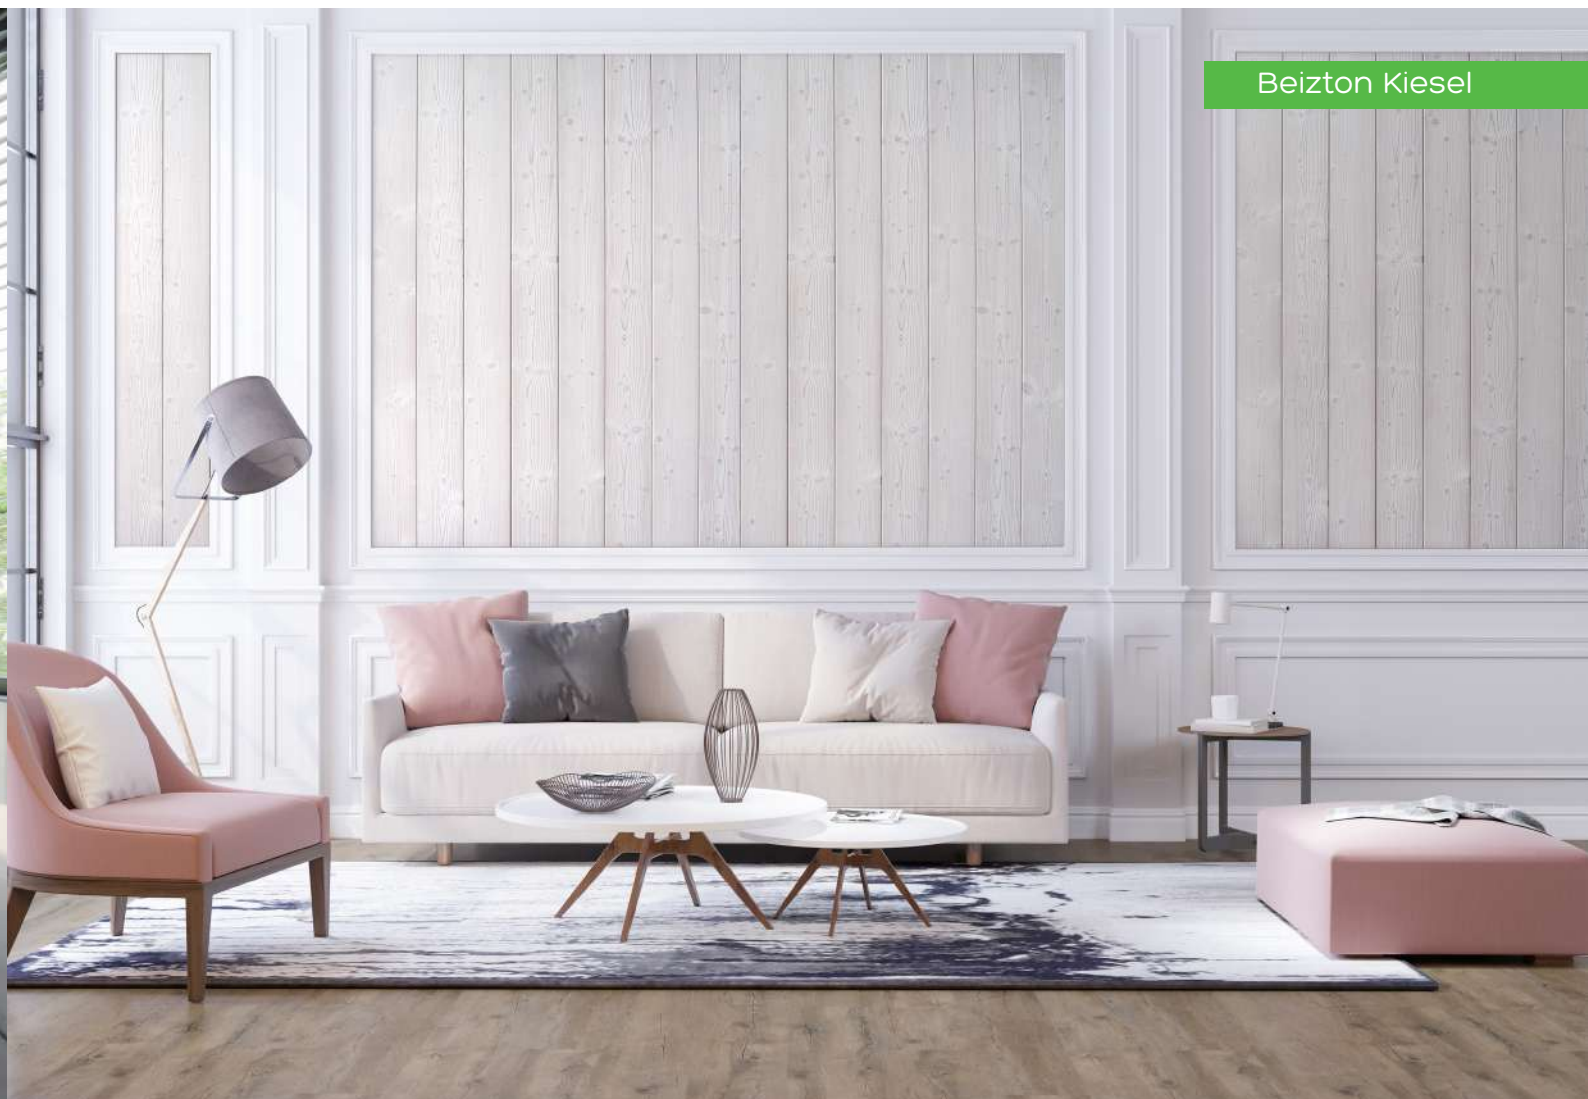

inkl. MwSt.

ArtNr.				Preis
204-PC 5E				18,50 €

Beizton Kiesel

ALTDEUTSCHE PROFIL

Wie der Name schon verrät ist dieses Profil traditionsgebunden und alten Vorbildern nachempfunden. Das Profilbrett ist mit Dekoelementen und Zierstäben frei kombinierbar und lässt damit eine persönliche Note in die Verlegung einfließen.