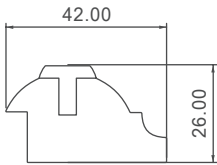

Rundstab 30 mm

Länge in m	Breite in mm	Oberfläche	Farbton	Preis lfm.
3,00 - 5,10	47	Gehobelt	Roh	●
3,00 - 5,10	47	Gehobelt	Beizton	●

DESIGN - ELEMENTE

Zierstab 14 mm

inkl. MwSt.

Länge in m	Breite in mm	Oberfläche	Farbton	Preis lfm.
2,40	70	Gehobelt	Roh	●
2,40	70	Gehobelt	Beizton	●