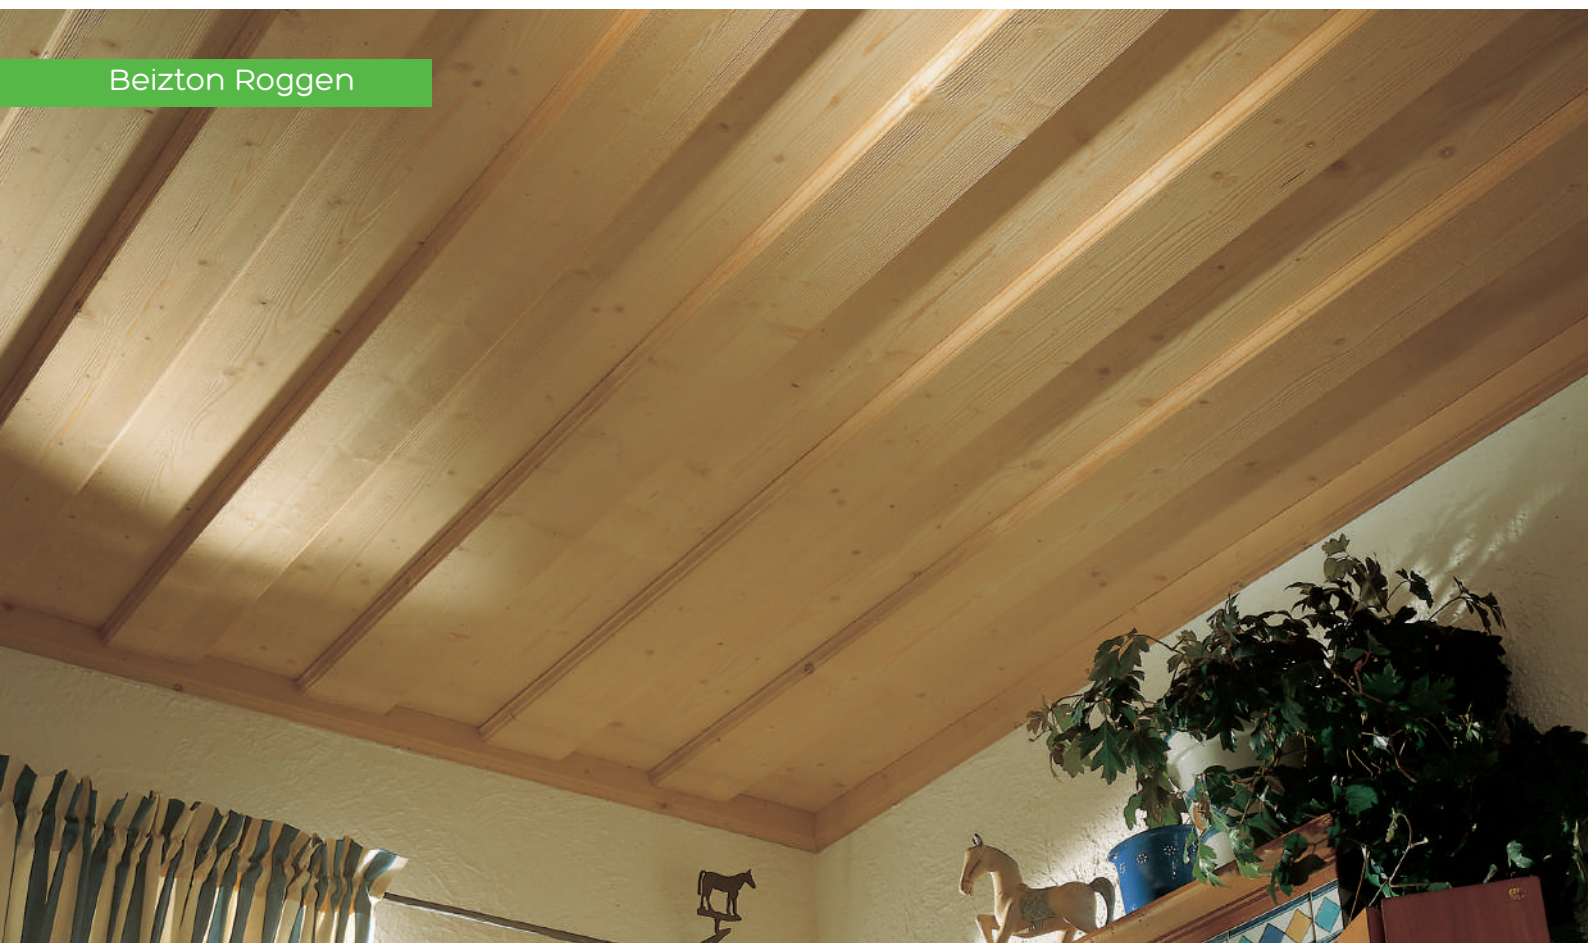

Die Burgdecke ist eine traditionelle Stürzerdecke - ein Klassiker für behagliches Wohnen. Durch ein Standard Nut | Feder - System ist die Montage schnell und einfach.

Stürzerbrett 48 mm Deckmaß 150 mm inkl. MwSt.

Länge in m	Breite in mm	Oberfläche	Farbton	Preis m²
3,00 - 5,10	165	Gebürstet	Roh	●
3,00 - 5,10	165	Gebürstet	Beizton	●

Rundfaseprofil 16 mm Deckmaß 161 mm inkl. MwSt.

Länge in m	Breite in mm	Oberfläche	Farbton	Preis m²
3,00 - 5,10	171	Gebürstet	Roh	●
3,00 - 5,10	171	Gebürstet	Beizton	●

Profilbrettkralle Inh. 100 Stück inkl. Schrauben inkl. MwSt.

ArtNr.				Preis
204-PC 5E				18,50 €

Beizton Roggen