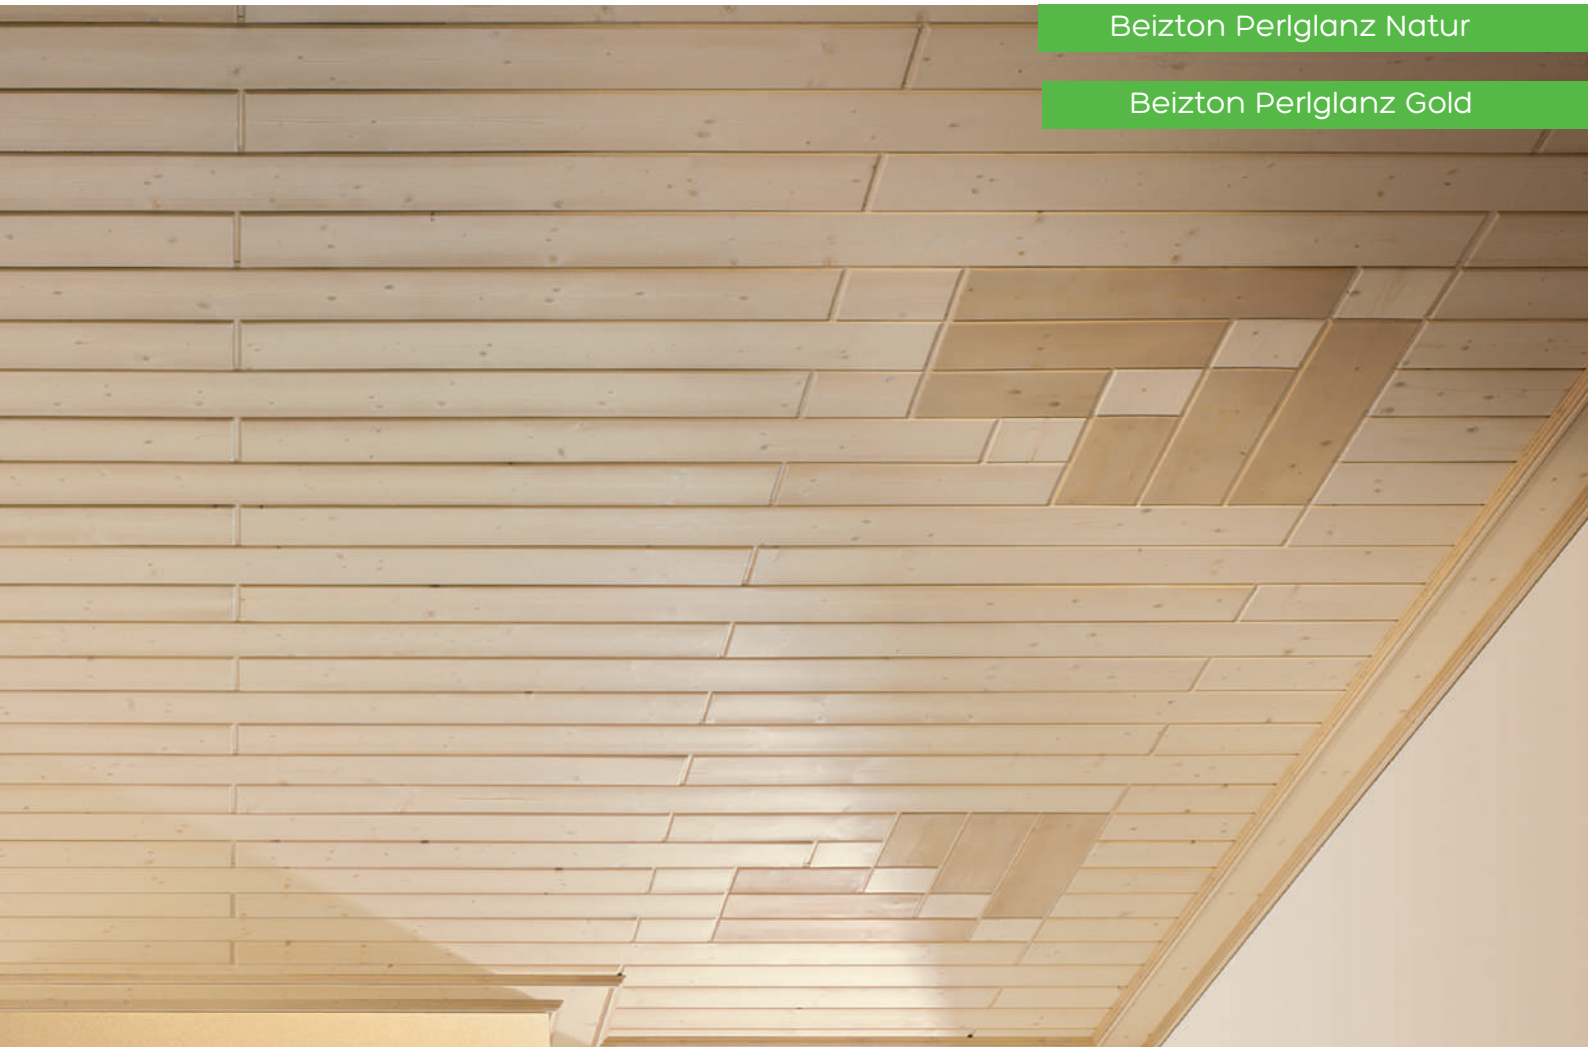

Raumfries Siena 42 mm

inkl. MwSt.

Länge in m	Breite in mm	Oberfläche	Farbton	Preis lfm.
3,00 - 5,00	200	Gebürstet	Roh	●
3,00 - 5,00	200	Gebürstet	Beizton	●

Beizton Perlglanz Natur

Beizton Perlglanz Gold