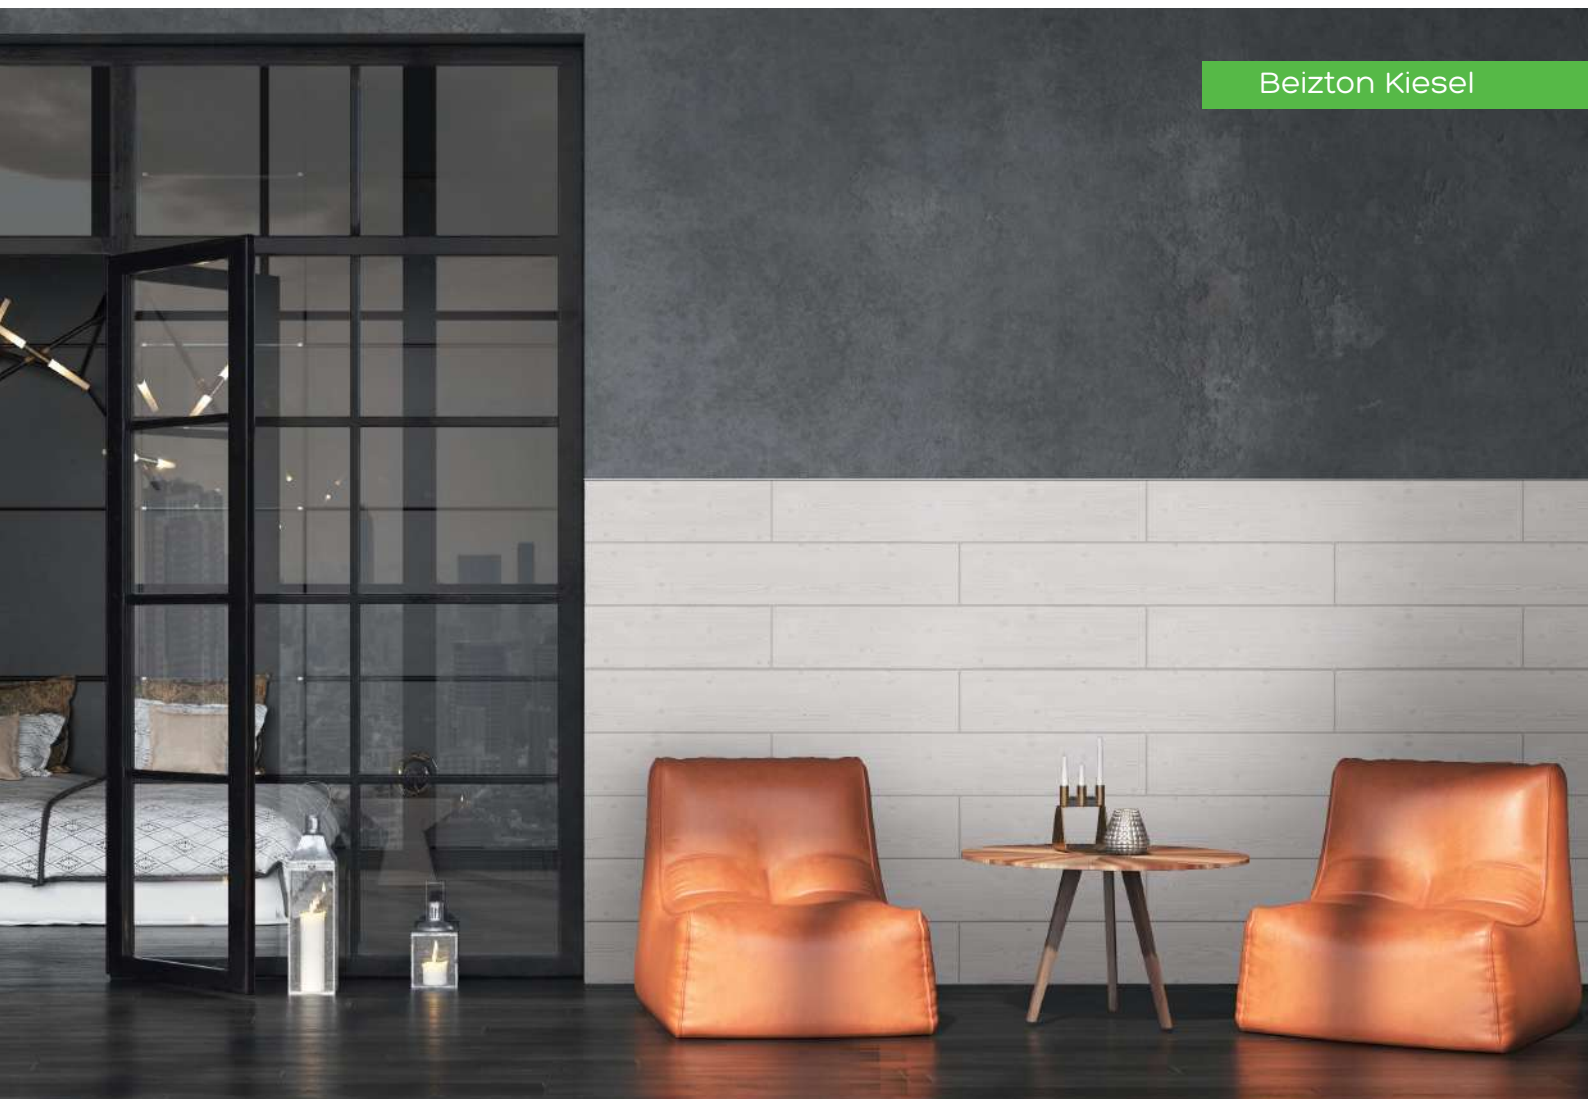

Avantgarde Design 16 mm Deckmaß 250 mm | 5mm Nutabstand inkl. MwSt.

Länge in m	Breite in mm	Oberfläche	Farbton	Preis m²
1,50 | 2,00 | 2,50	250	Gebürstet	Roh	●
1,50 | 2,00 | 2,50	250	Gebürstet	Beizton	●

Profilbrettkralle Inh. 250 Stück ohne Schrauben inkl. MwSt.

Art.Nr.				Preis
PC 5 - 05				18,50 €

Stabvariationen und Zierkombinationen siehe Zubehör (S. 43-45)