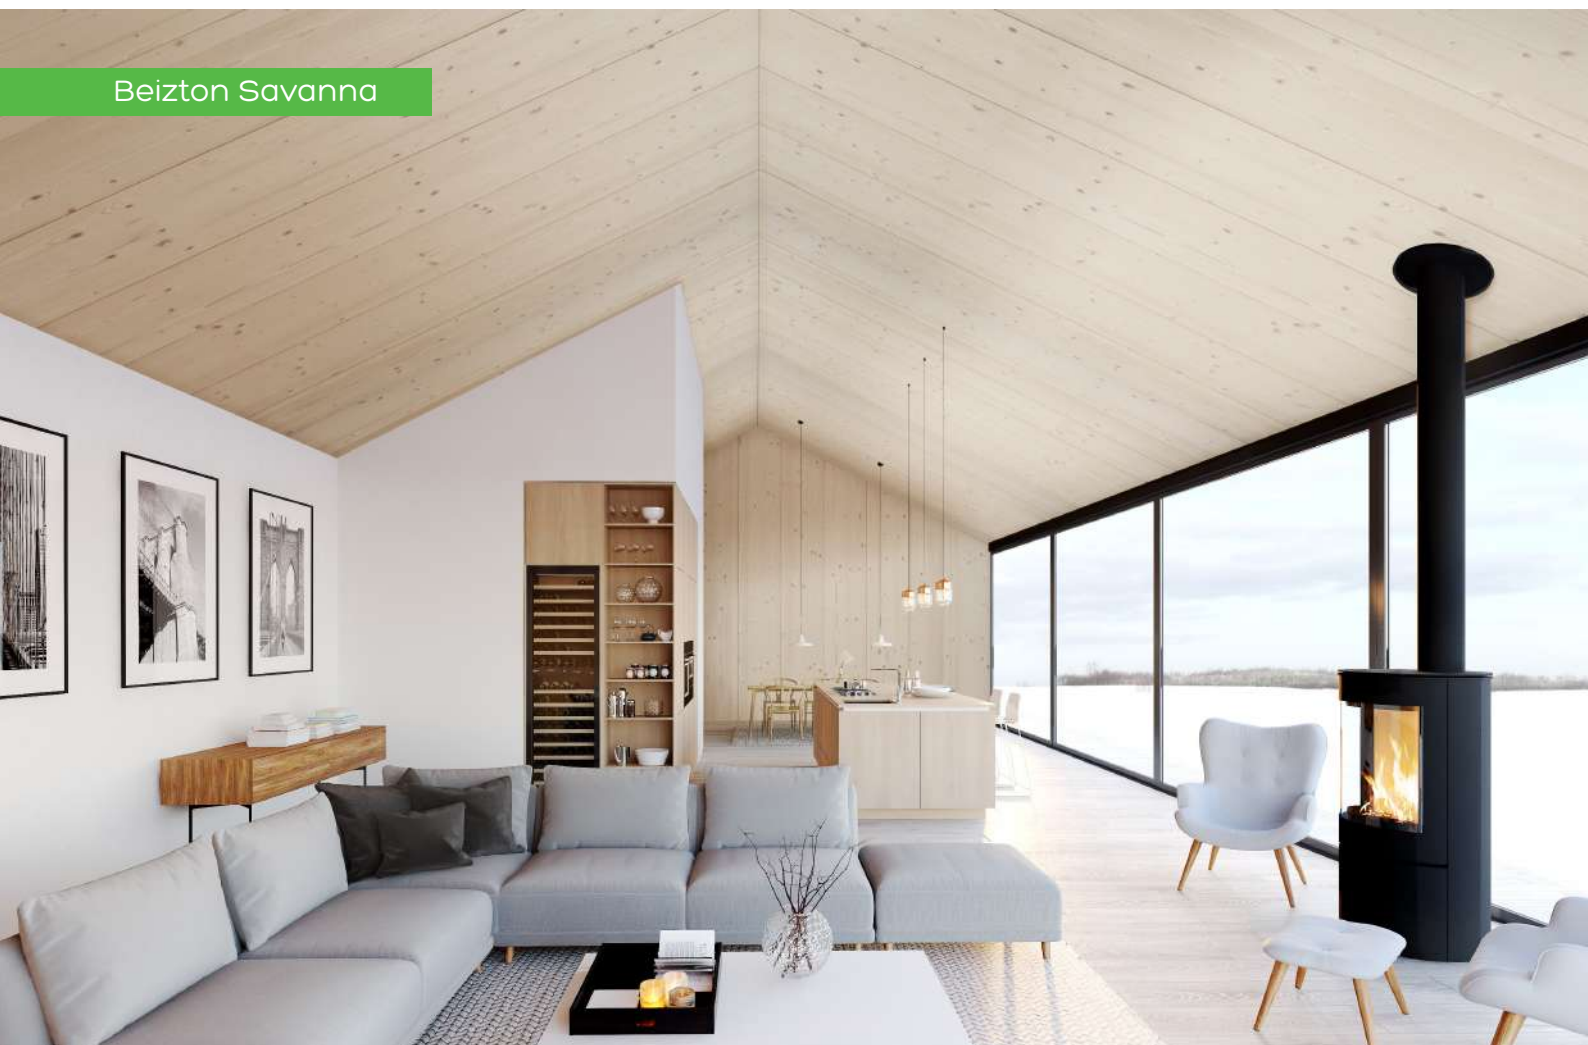

Profilbrettkralle Inh. 100 Stück inkl. Schrauben

inkl. MwSt.

Art.Nr.	Preis
204-PC 5E	18,50 €

Stabkombinationen siehe S. 43

Beizton Savanna

Das Short-Profil in seiner kräftigen Bürstung bietet das gleiche moderne und klassische Ambiente wie sein raumlanger Bruder. Durch die umlaufende Nut & Feder mit Fasse bietet das Short-Profil jedoch einen größeren Freiraum an gestalterischen Möglichkeiten für Ihren Wohnraum. Zudem lässt es sich sehr leicht alleine verlegen.