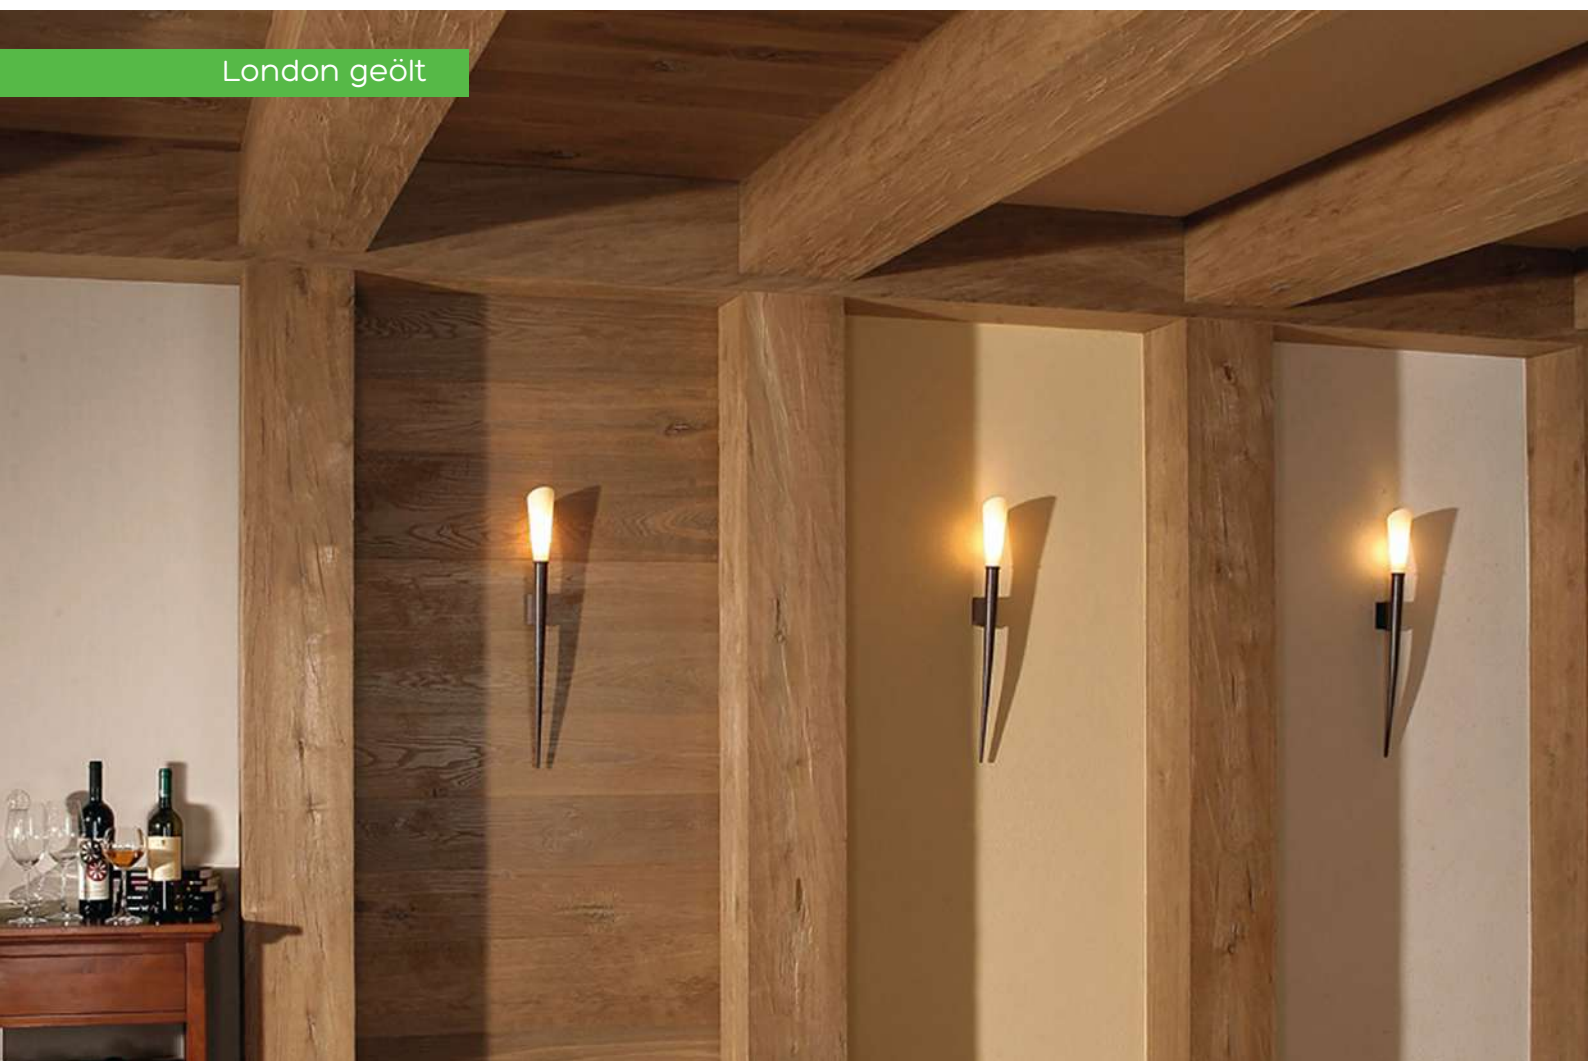

London geölt