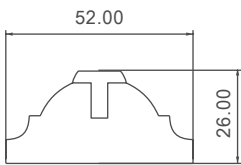

Palazzo 2 26 mm

inkl. Nutabdeckleiste

inkl. MwSt.

Länge in m	Breite in mm	Oberfläche	Farbton	Preis lfm.
3,00 - 5,10	52	Gebürstet	Roh	●
3,00 - 5,10	52	Gebürstet	Beizton	●