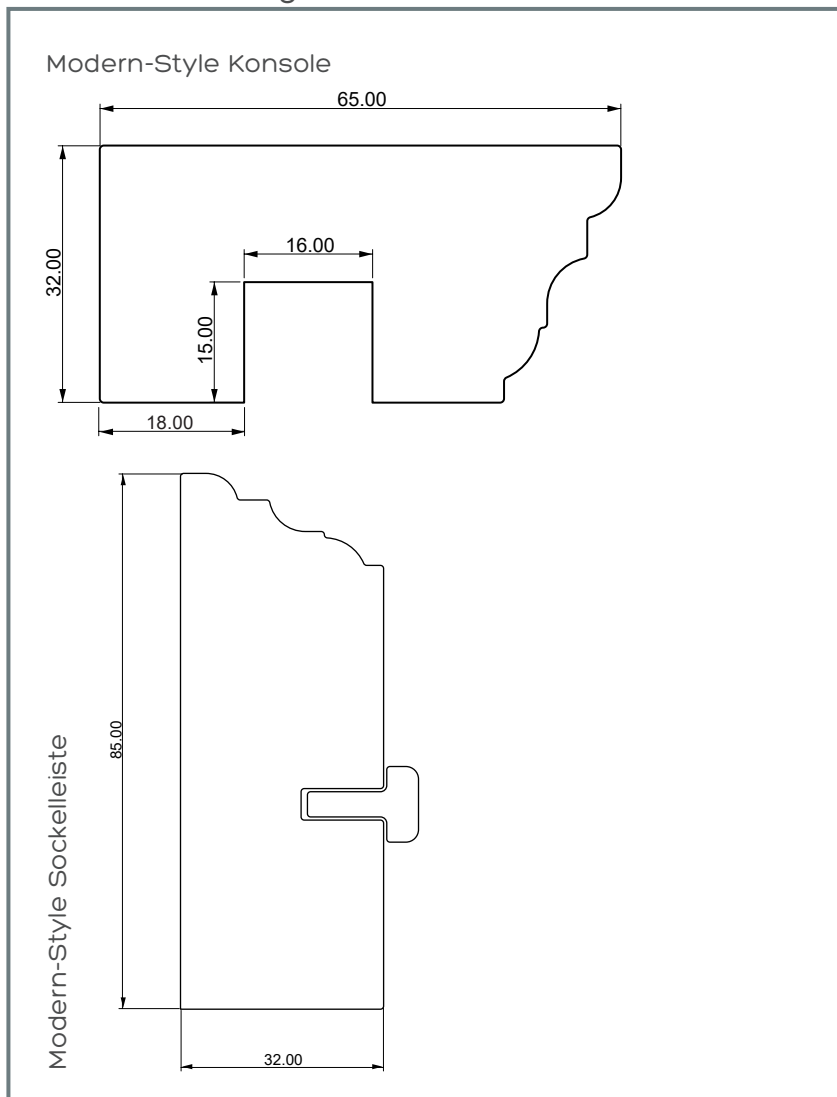

Mit der von uns gefrästen Befestigungsnut, können die gewählten Füllbretter direkt und sauber in die Konsole geschoben und befestigt werden. Somit kann ein überaus sauberer Übergang zwischen Brett und Konsole gewährleistet werden. Die Modern-Style-Sockelleiste kommt inkl. einer Nutabdeckleiste, um die Befestigungsschrauben elegant zu verstecken.

Schnitt-Zeichnung in mm