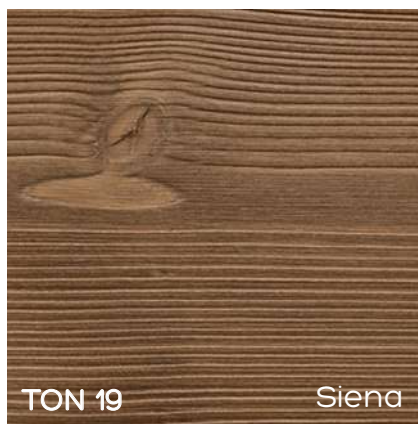

inkl. MwSt.

Länge in m	Breite in mm	Oberfläche	Farbton	Preis lfm.
3,00 - 5,10	140	Gebürstet	Roh	●
3,00 - 5,10	140	Gebürstet	Beizton	●

Tellerbordkonsole inkl. rückseit. Einhängebeschlag 24mm

inkl. MwSt.

Länge in mm	Breite in mm	Oberfläche	Farbton	Preis lfm.
123	93	Gebürstet	Roh	●
123	93	Gebürstet	Beizton	●

FARBENTAFEL

TON 34 Perlglanz Natur

TON 35 Perlglanz Gold

TON 39 Kork

Kiesel

Sandstein

Quarz

Schiefer