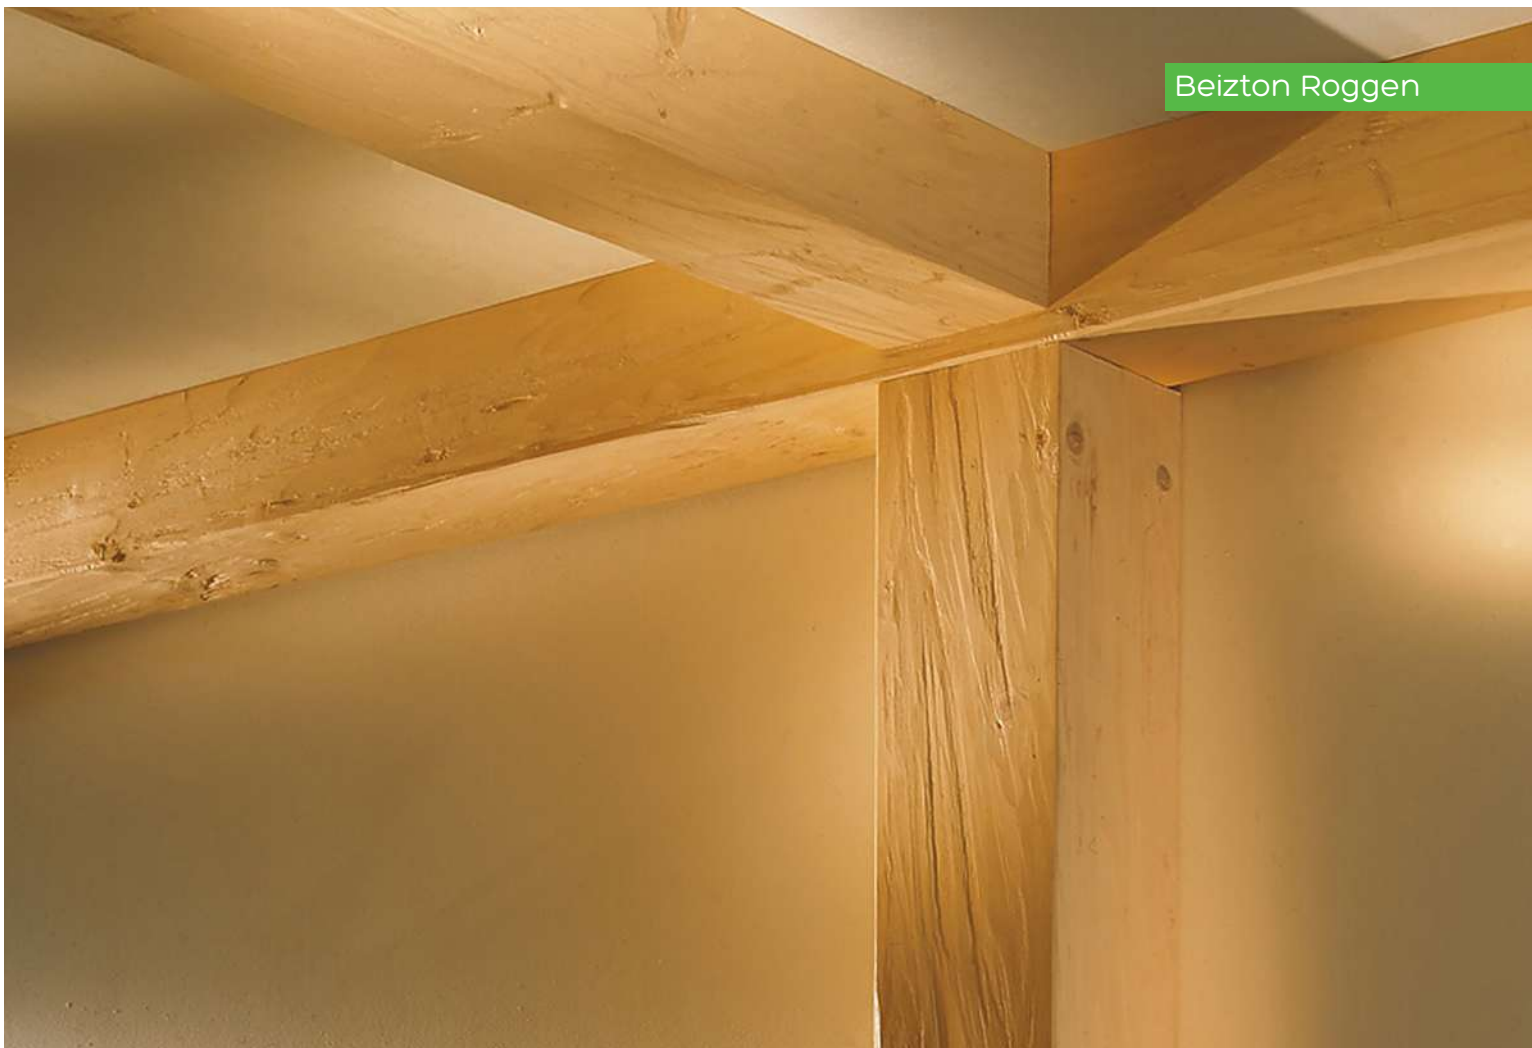

RUSTICO BALKEN HANDGEHACKT

Die Rustico Verkleidungsbalken sorgen für den letzten Schliff in Ihrer Wand- und Deckengestaltung. Verkleidungsbalken bewirken eine wärmere, heimelige Atmosphäre in kleinen wie auch großen Räumen. Auch hier können Ihre individuellen Wünsche durch Sonderbalken berücksichtigt werden.

Rustico Balken inkl. MwSt

Länge in m	Breite in mm	Oberfläche	Farbton	Preis lfm.
3,00 - 5,00	120 x 160 x 120	Handgehackt	Roh	●
3,00 - 5,00	120 x 160 x 120	Handgehackt	Beizton	●

Sonderbalken Berechnung pro lfm. und Umfang in cm inkl. MwSt

Länge in m	Breite in cm	Oberfläche	Farbton	Preis lfm.
3,00 - 5,00	variabel	Handgehackt	Roh	●
3,00 - 5,00	variabel	Handgehackt	Beizton	●

Mindestberechnungsumfang 35 cm

Beizton Roggen