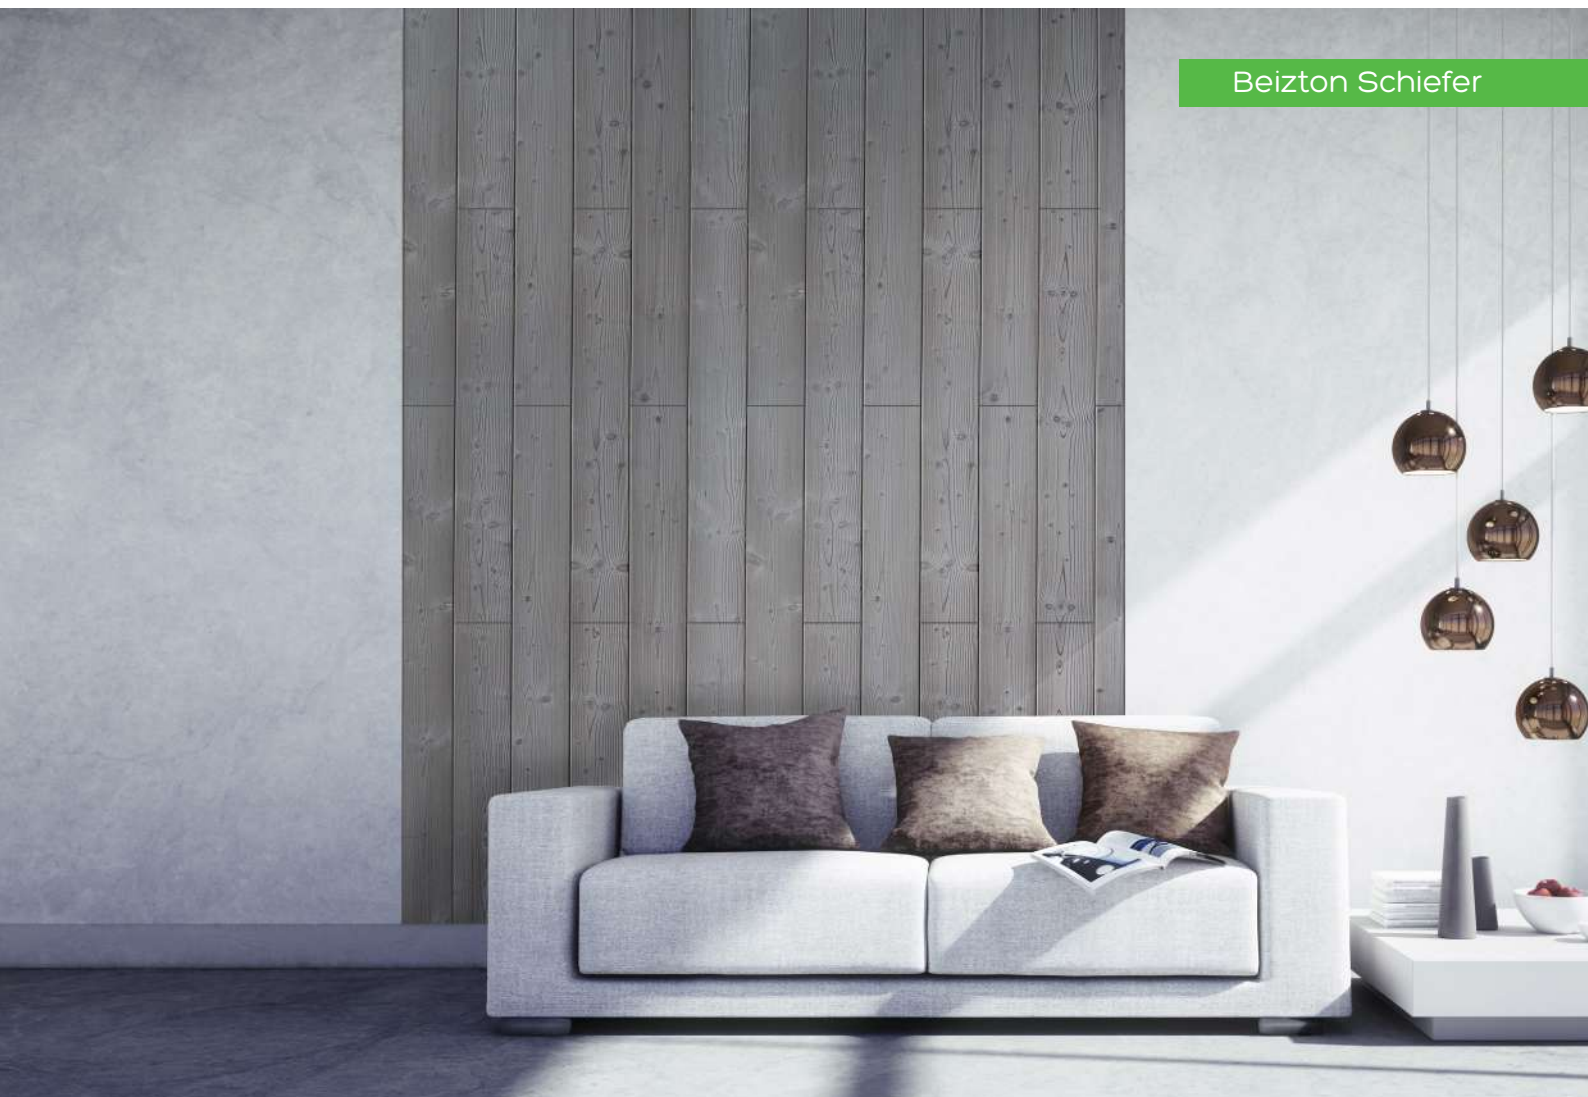

inkl. MwSt

Art.Nr.				Preis
204-PC 5E				18,50 €

Zierkombinationen siehe S. 43-45

Beizton Schiefer

SWINGPROFIL

Die dichtschießende Kante mit kleiner Rundung als Abschluss gibt diesem Profil eine optische Leichtigkeit. Das Paneelbrett ist mit Dekoelementen und Zierstäben frei kombinierbar und lässt damit eine persönliche Note in die Verlegung einfließen.