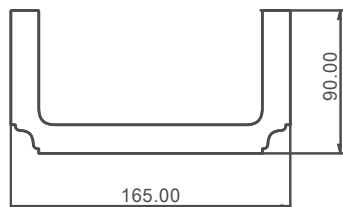

Zierkopf mit Schnitzerei

Höhe 120 mm

inkl. MwSt.

Länge in mm	Breite in mm	Oberfläche	Farbton	Preis pro Stk.
220	220	Gebürstet	Roh	●
220	220	Gebürstet	Beizton	●

Beizton Roggen

BALKEN – VARIATIONEN

Maße in mm