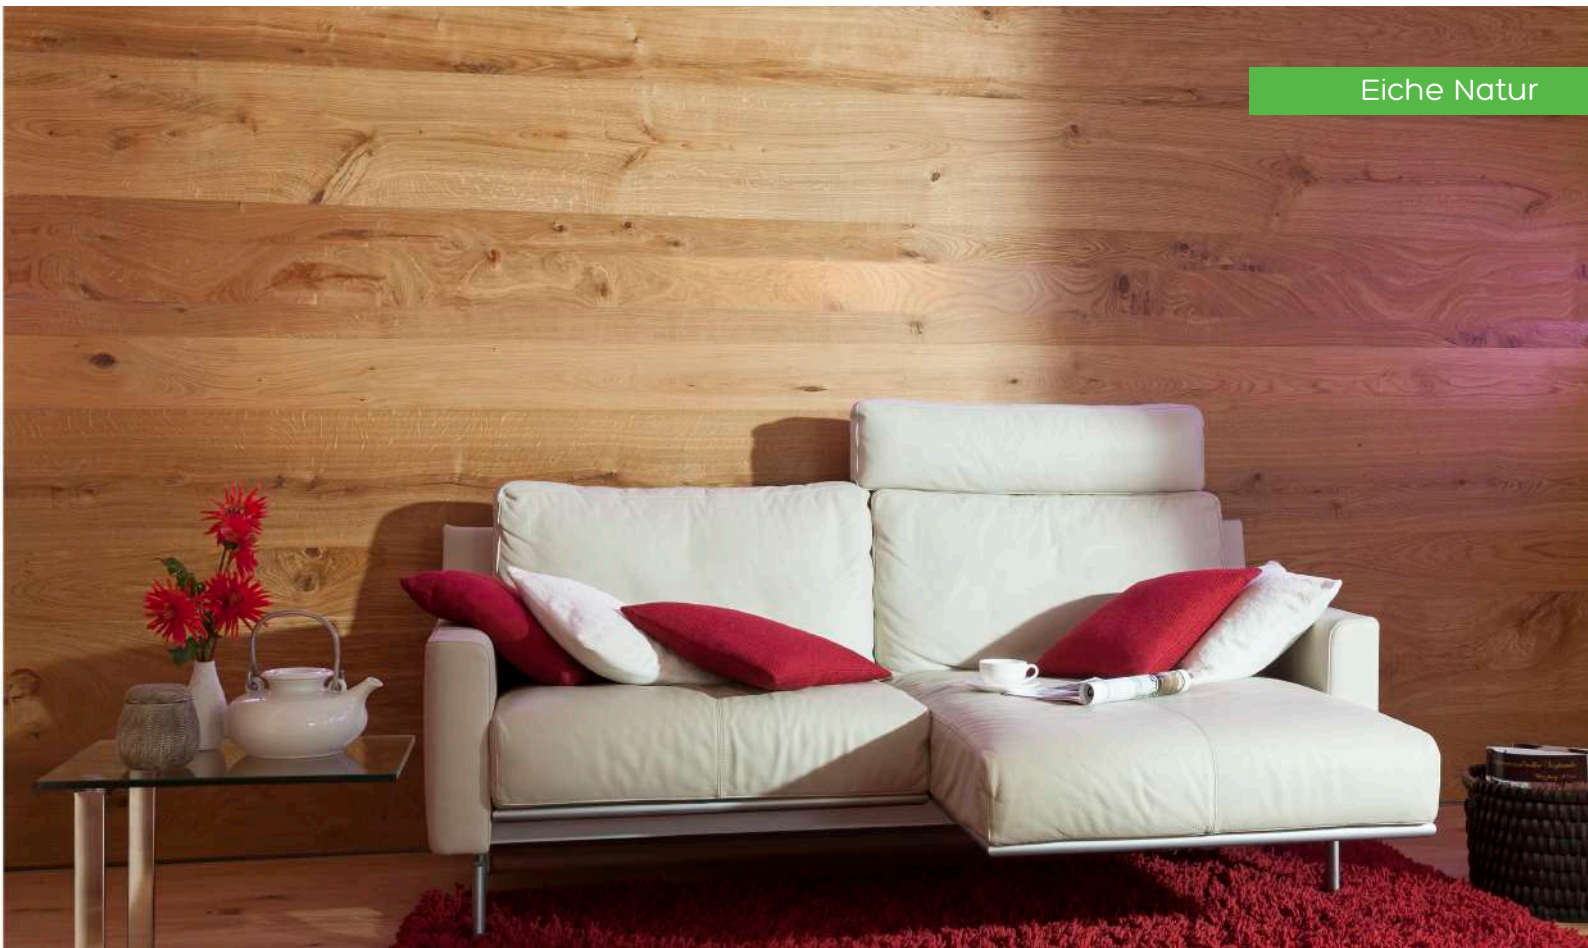

Oberfläche	Preiszuschlag / m²
Handgehobelt	●
Weitere Farben auf Seite 38-39	

Eiche Natur