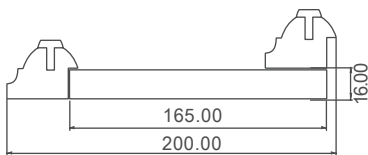

Raumfries Siena 42 mm

inkl. MwSt.

Länge in m	Breite in mm	Oberfläche	Farbton	Preis lfm.
3,00 - 5,00	200	Gebürstet	Roh	●
3,00 - 5,00	200	Gebürstet	Beizton	●