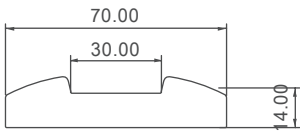

DESIGN - ELEMENTE

Zierstab 14 mm

inkl. MwSt.

Länge in m	Breite in mm	Oberfläche	Farbton	Preis lfm.
2,40	70	Gehobelt	Roh	●
2,40	70	Gehobelt	Beizton	●