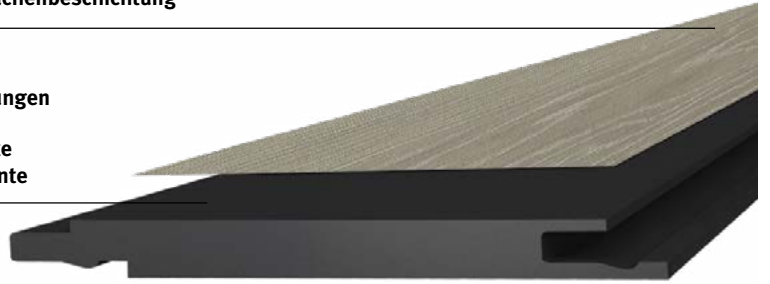

AQUALAN | Dielenaufbau

Designboden. Holz. Wasserbeständig.

Oberfläche:

0,8 mm Hochabriebfeste Oberflächenbeschichtung
Abriebklasse AC 5
Matte Optik

Diverse Dekore in Holznachbildungen

7,2 mm Aqua Protect-Trägerplatte
(hochverdichtete, wasserresistente
Holzfaserplatte)
DropDown Clic - Technik