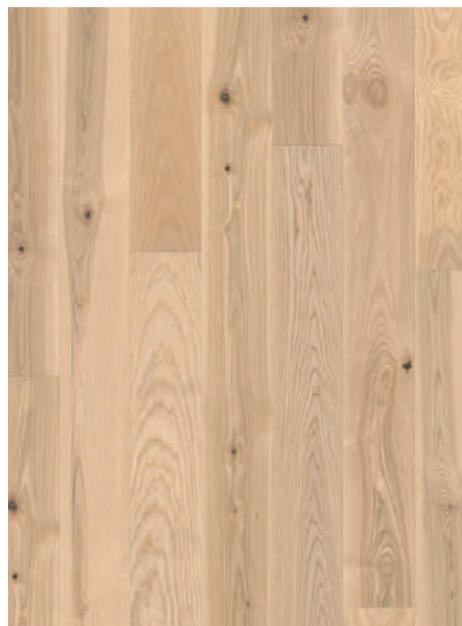

RUSTICO

Esche Natur!Pur
gefast (4V), gebürstet, Country

10 00158 01 | 2.205 x 176 x 13 mm

Ash Natur!Pur

bevelled (4V), brushed, Country

Frêne Natur!Pur

chanfreiné (4V), brossée, Country

Fresno Natur!Pur

biselado (4V), cepillado, Country

Jasan Natur!Pur

s fází (4V), kartáčovaný, Country