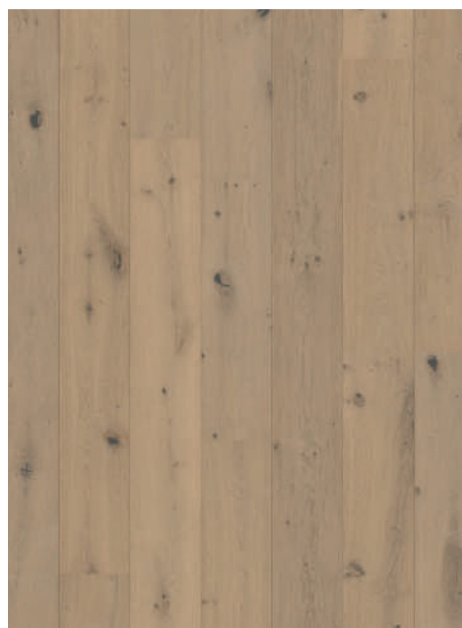

RUSTICO TREND

Eiche Crema!Pur

gefast (2V), gebürstet, Intens, thermobehandelt

10 00145 01 | 2.205 x 176 x 13 mm

Oak Crema!Pur

bevelled (2V), brushed, Intens, thermal-treated

Chêne Crema!Pur

chanfreiné (2V), brossée, Intens, avec traitement thermique

Roble Crema!Pur

biselado (2V), cepillado, Intens, tratado térmicamente

Dub Crema!Pur

s fázi (2V), kartáčovaný, Intens, termoúprava