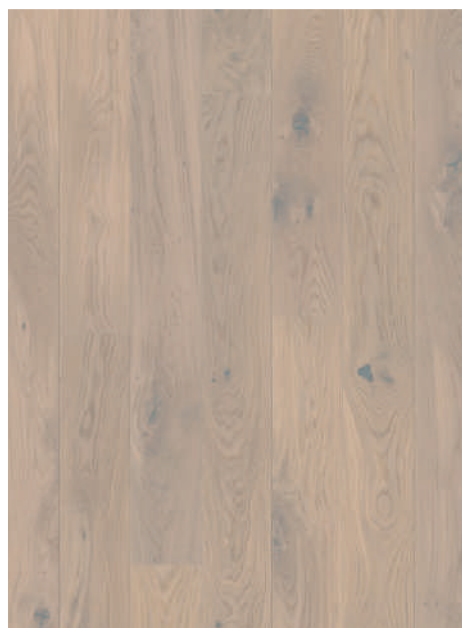

RUSTICO TREND

Eiche Edelweiss
gefast (2V), gebürstet, Intens

10 00147 01 | 2.205 x 176 x 13 mm

Oak Edelweiss
bevelled (2V), brushed, Intens

Chêne Edelweiss
chanfreiné (2V), brossée, Intens

Roble Edelweiss
biselado (2V), cepillado, Intens